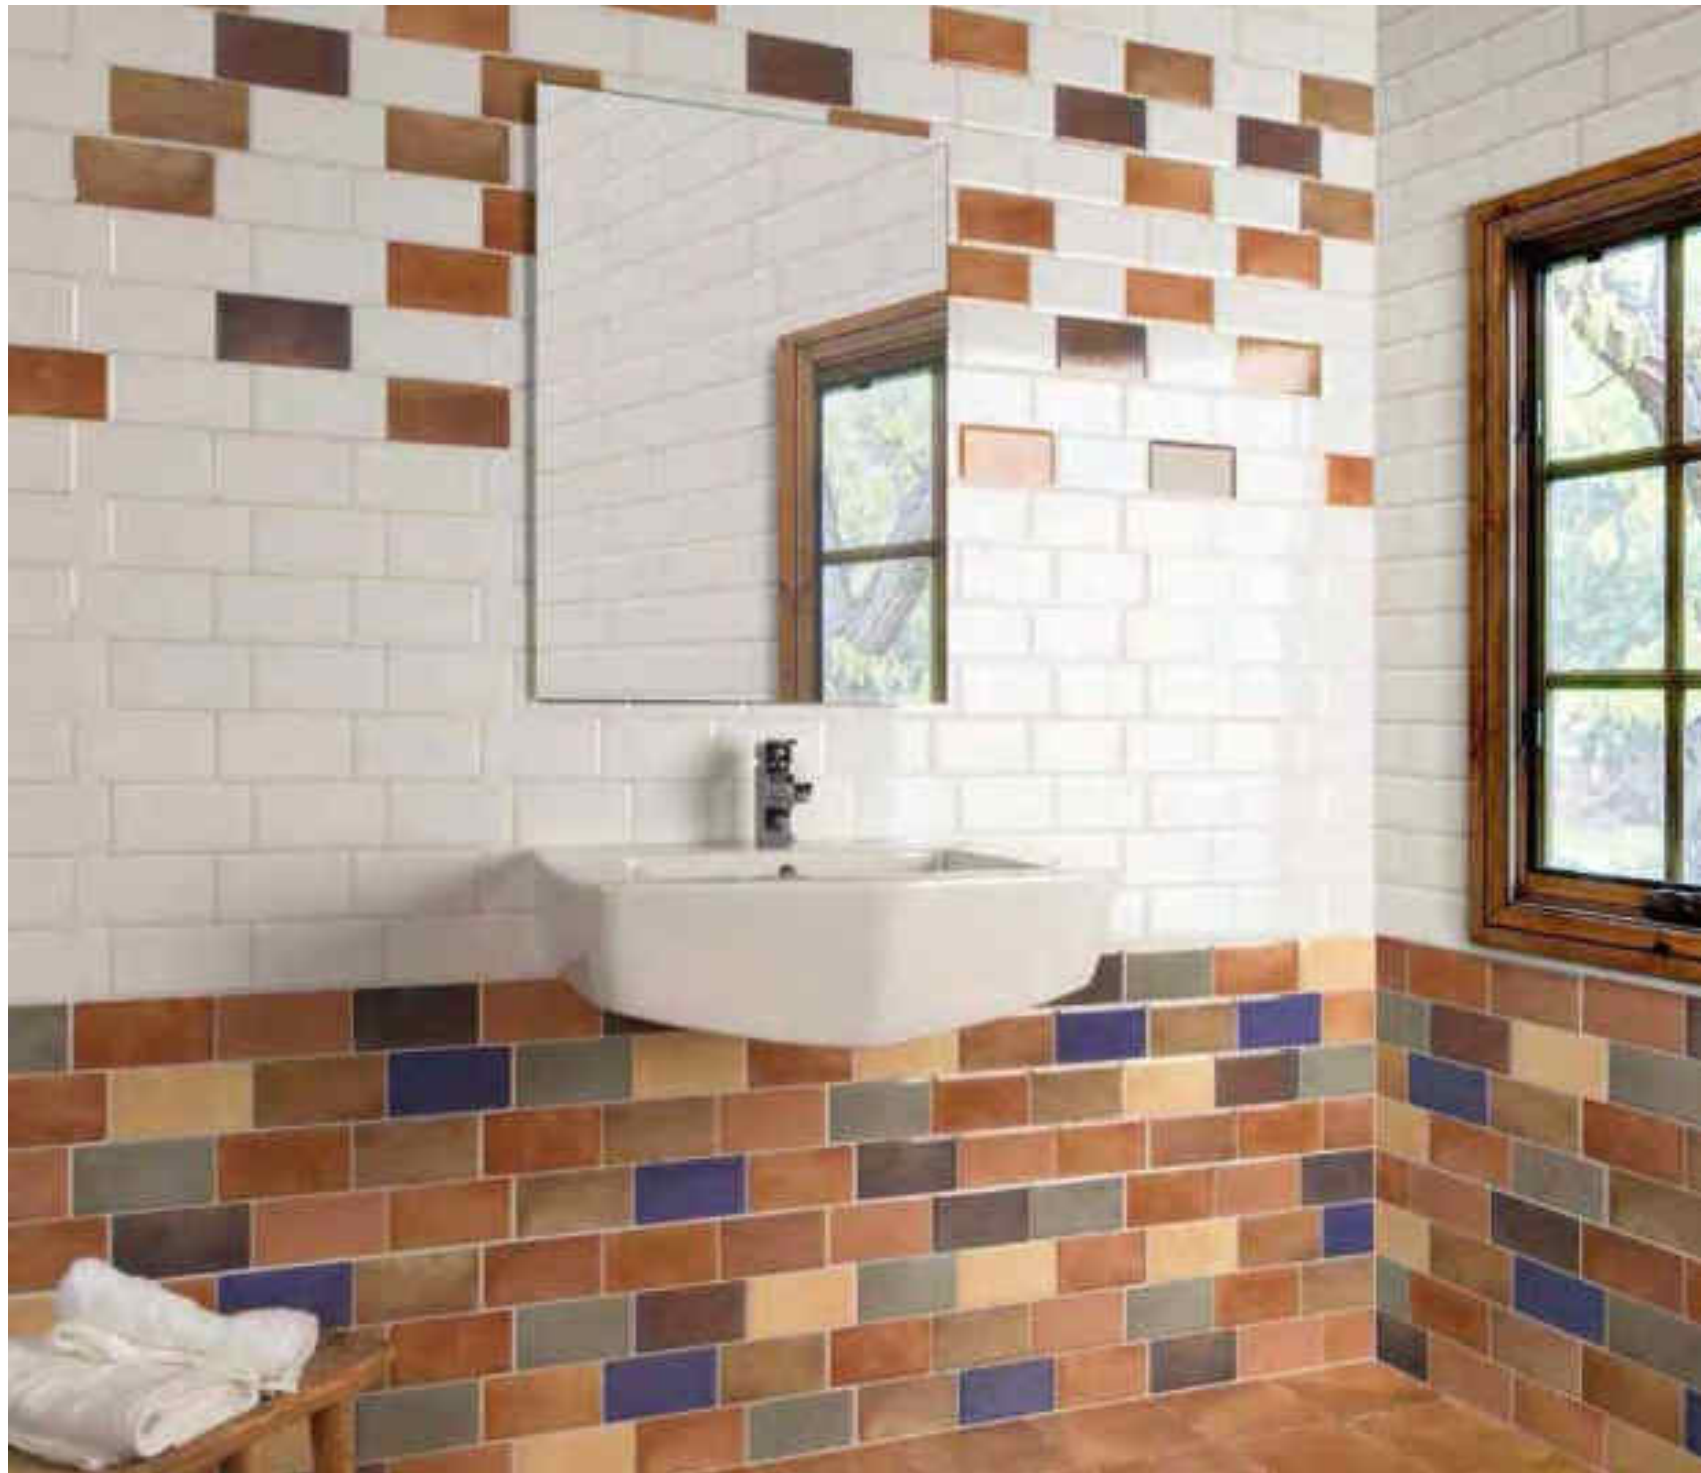

Lowland Brillo Blanco 34 x 50cm · Lowland Mix 34 x 50 cm · Lowland Rustic Blanco 34 x 50 cm · Carnaby Cotto 45 x 45 cm

cm						
34 x 50 REV.	8	1,36	43,52	32	724,95	EUROPALET