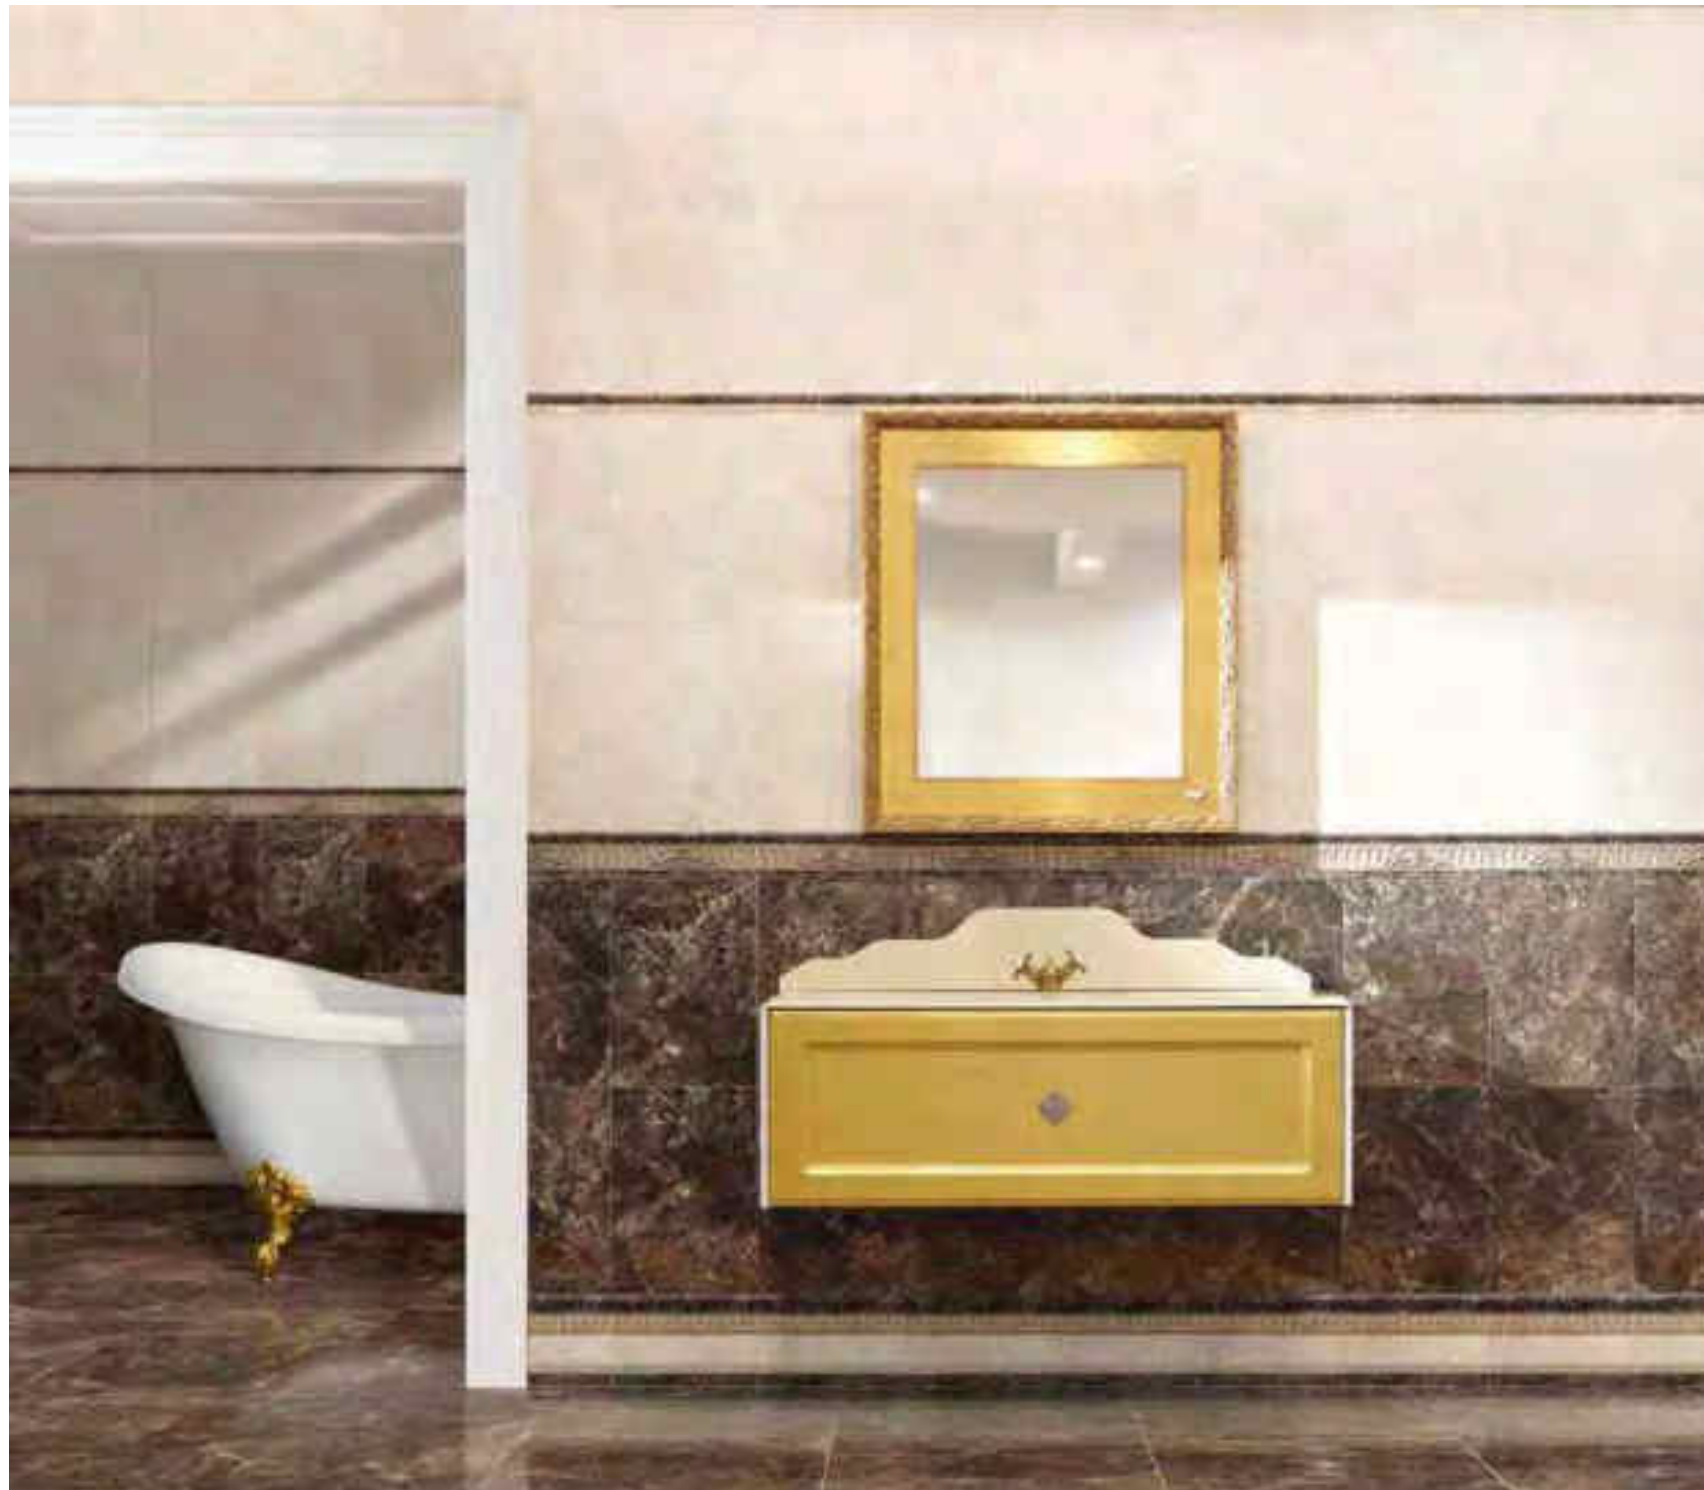

SERIE
BRECCIA
Pág 331

45 x 45 · 17,7" x 17,7" | M-180

BRECCIACREMA

BRECCIACALDERA

cm					
31,6 x 45	7	1	52	52	931,91
EUROPALET					

cm					
31,6 x 45	7	1	52	52	931,91
EUROPALET					

Constanza Marfil 31,6 x 45 cm · Constanza Gris 31,6 x 45 cm · Zócalo Constanza Relieve 20 x 31,6 cm · Cenefa Constanza Relieve 10 x 31,6 cm · Moldura Constanza Relieve 4,5 x 31,6 cm · Pav. Constanza Gris 44 x 45 cm