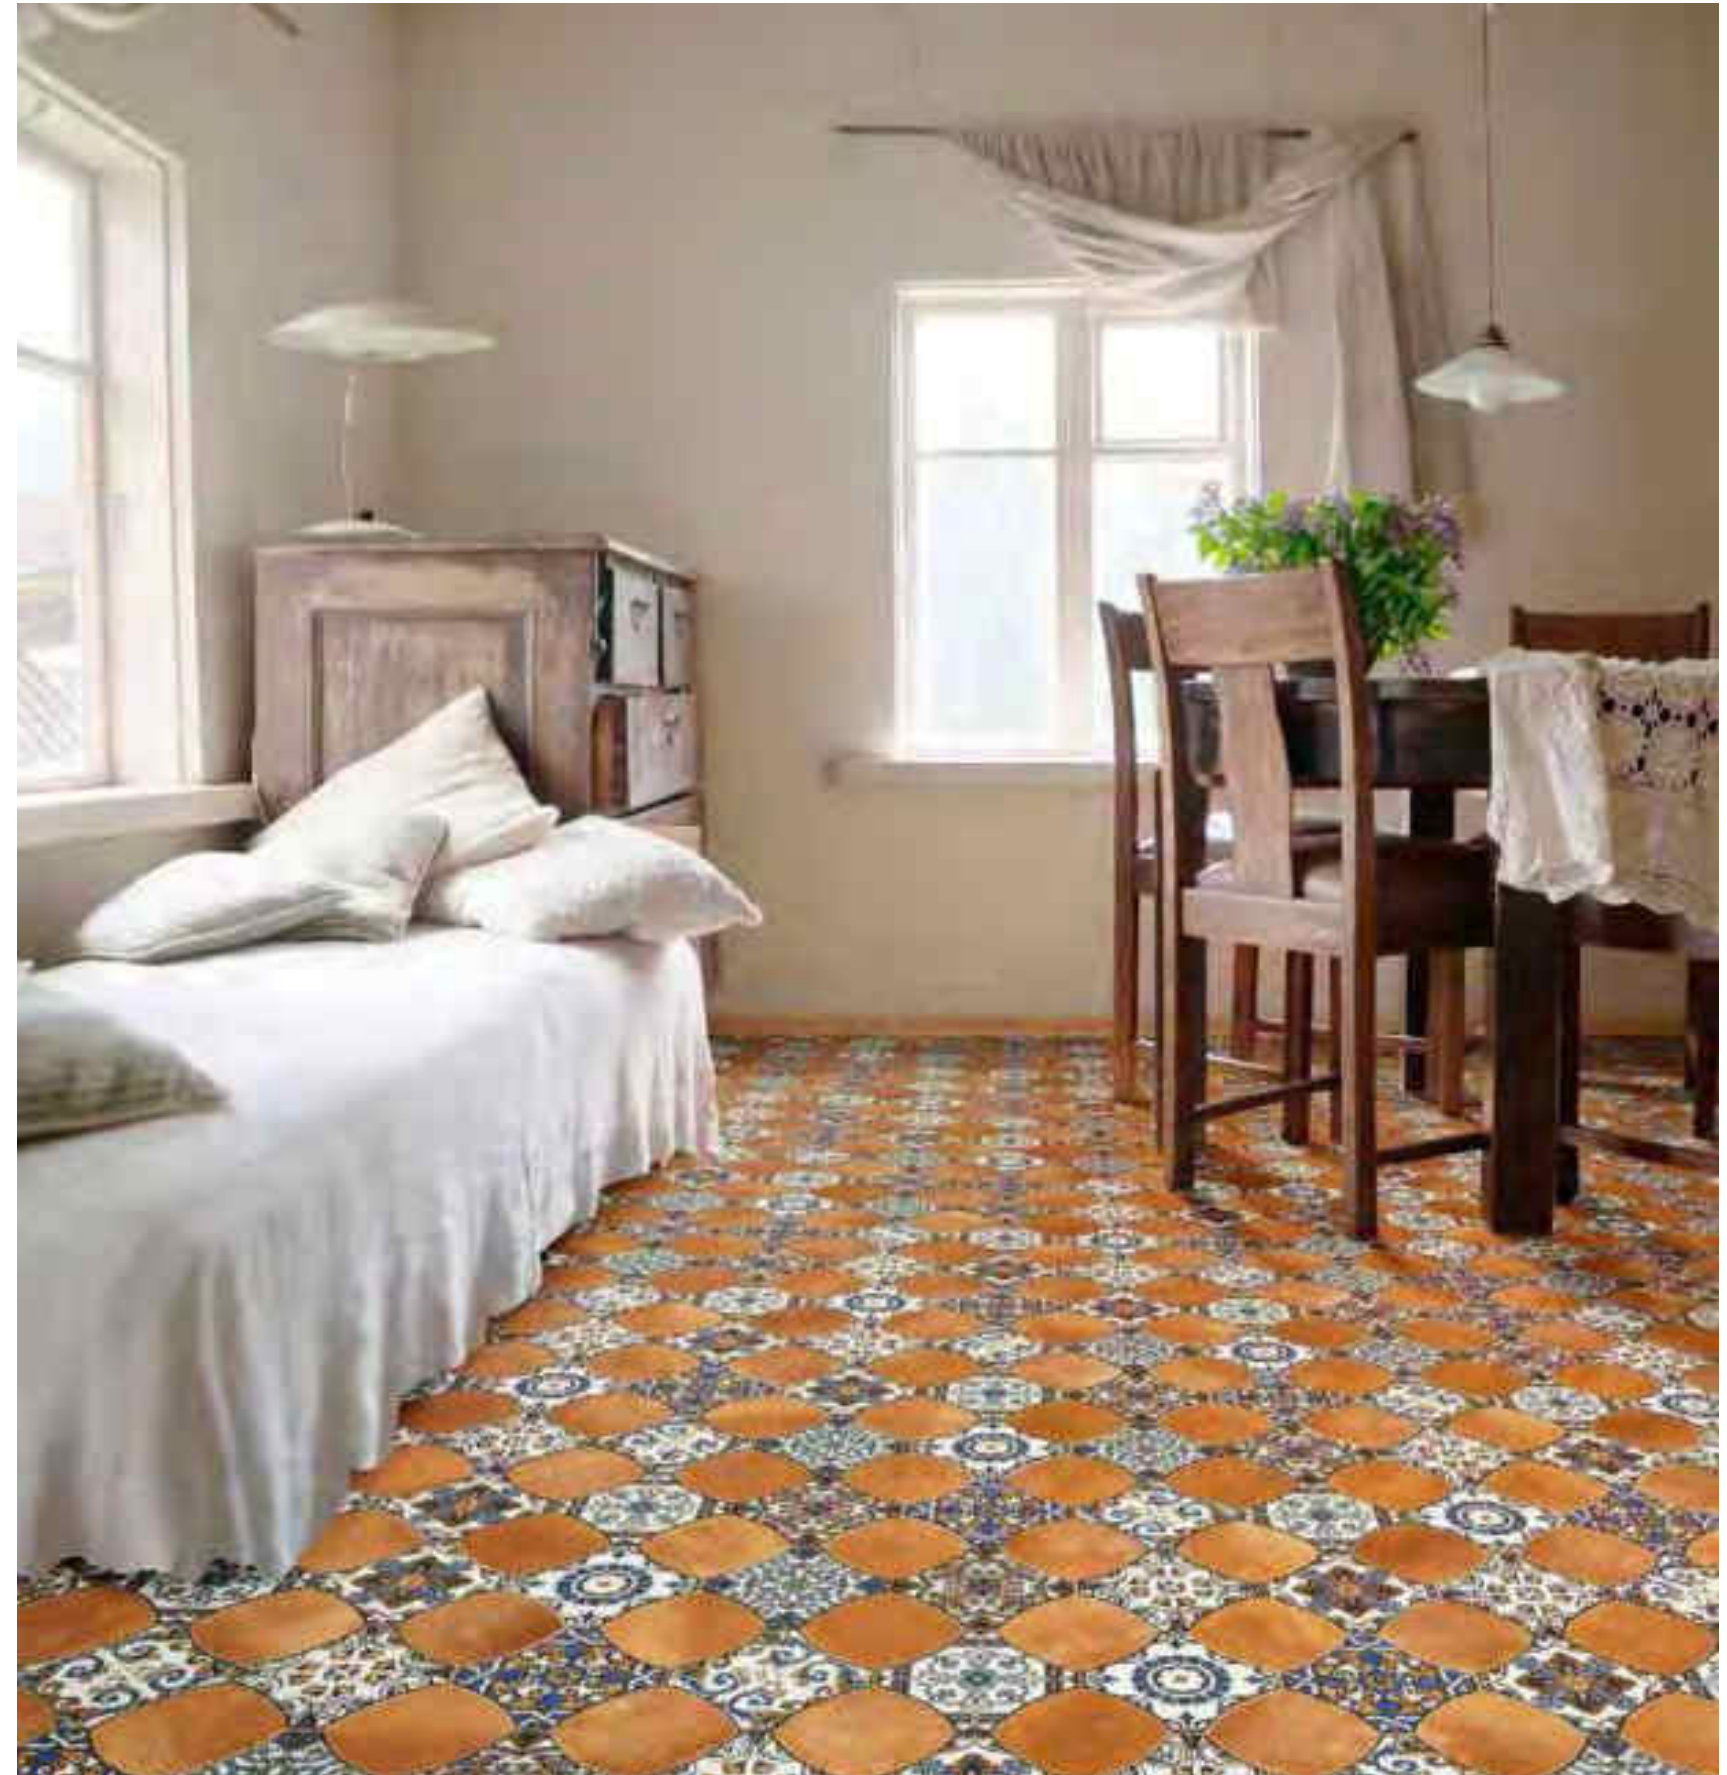

Carnaby Decor Cotto 45 x 45 cm