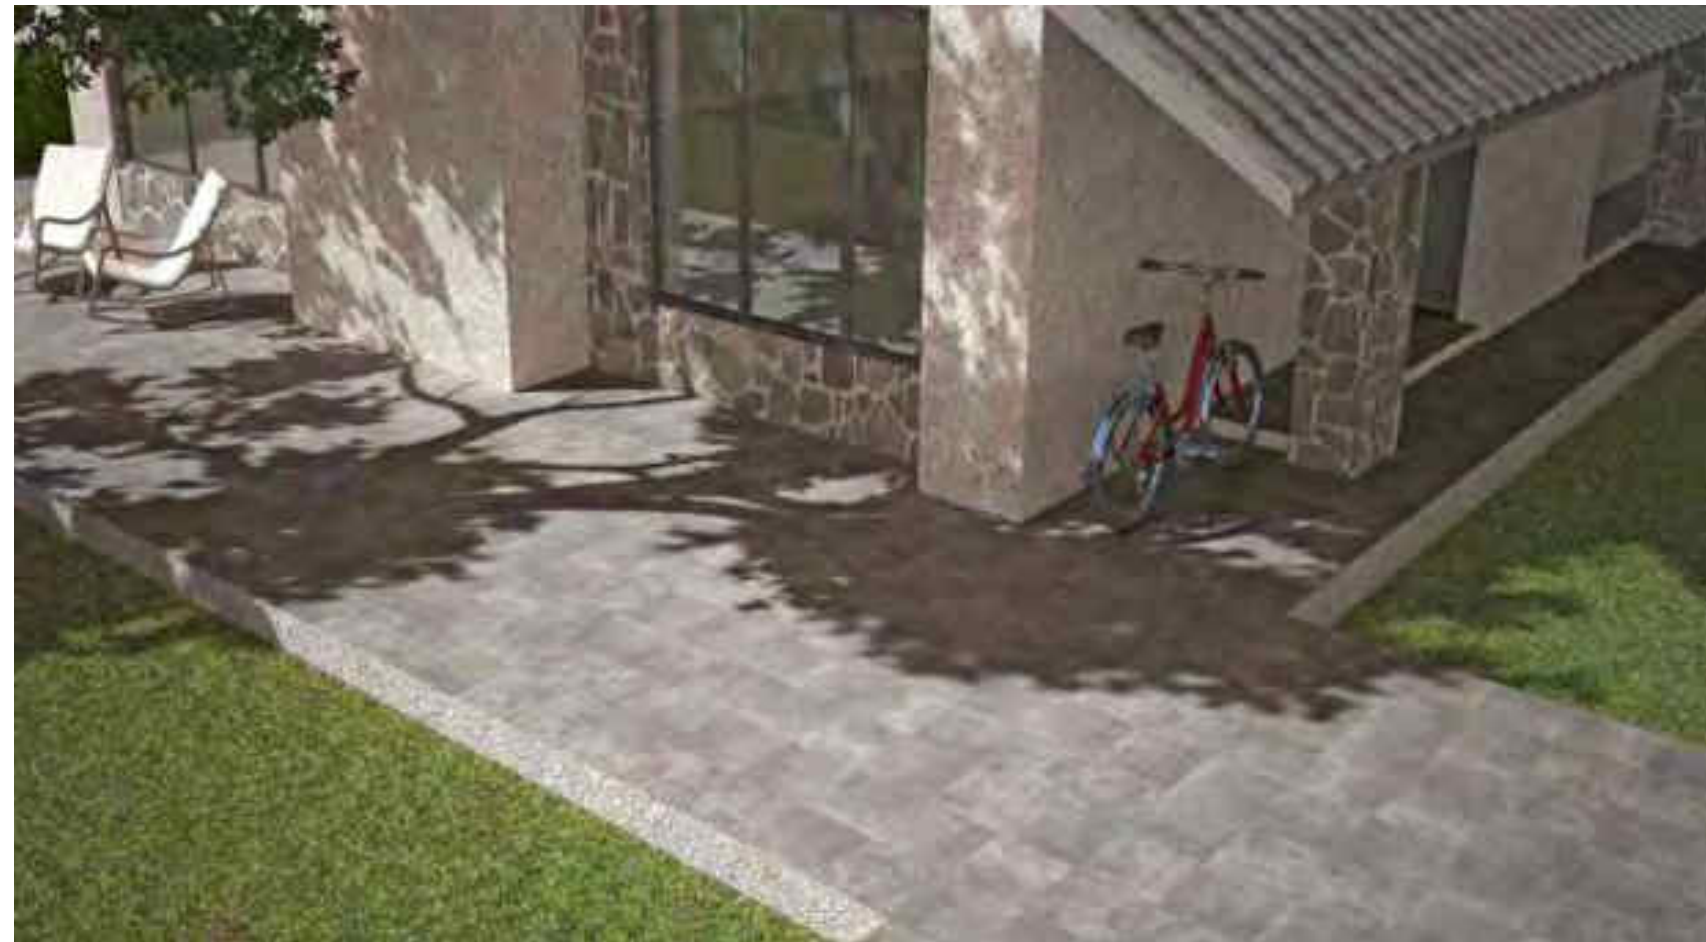

Toledo Marengo 33,3 x 33,3 cm

SPECIAL PIECES

PIEZAS ESPECIALES
PIÈCES SPÉCIALES
SONDERTEILE

Availables in all colors cut and beveled skirting tile

Disponible en todos los colores cortado y biselado
Disponibile en toutes les couleurs, coupé et biseauté
Verfügbar in allen Farben, geschnitten und gekehrt

cm							
33,3 x 33,3 (12 mm)	9	1	64	64	1.376,43	110 x 110	

SPECIAL PIECES

PIEZAS ESPECIALES · PIÈCES SPÉCIALES · SONDERTEILE

Availables in all colors cut and beveled skirting tile

Disponible en todos los colores cortado y biselado
Disponibile en toutes les couleurs, coupé et biseauté
Verfügbar in allen Farben, geschnitten und gekehrt

SPECIAL PIECES

PIEZAS ESPECIALES · PIÈCES SPÉCIALES · SONDERTEILE

Availables in all colors cut and beveled skirting tile

Disponible en todos los colores cortado y biselado
Disponibile en toutes les couleurs, coupé et biseauté
Verfügbar in allen Farben, geschnitten und gekehrt