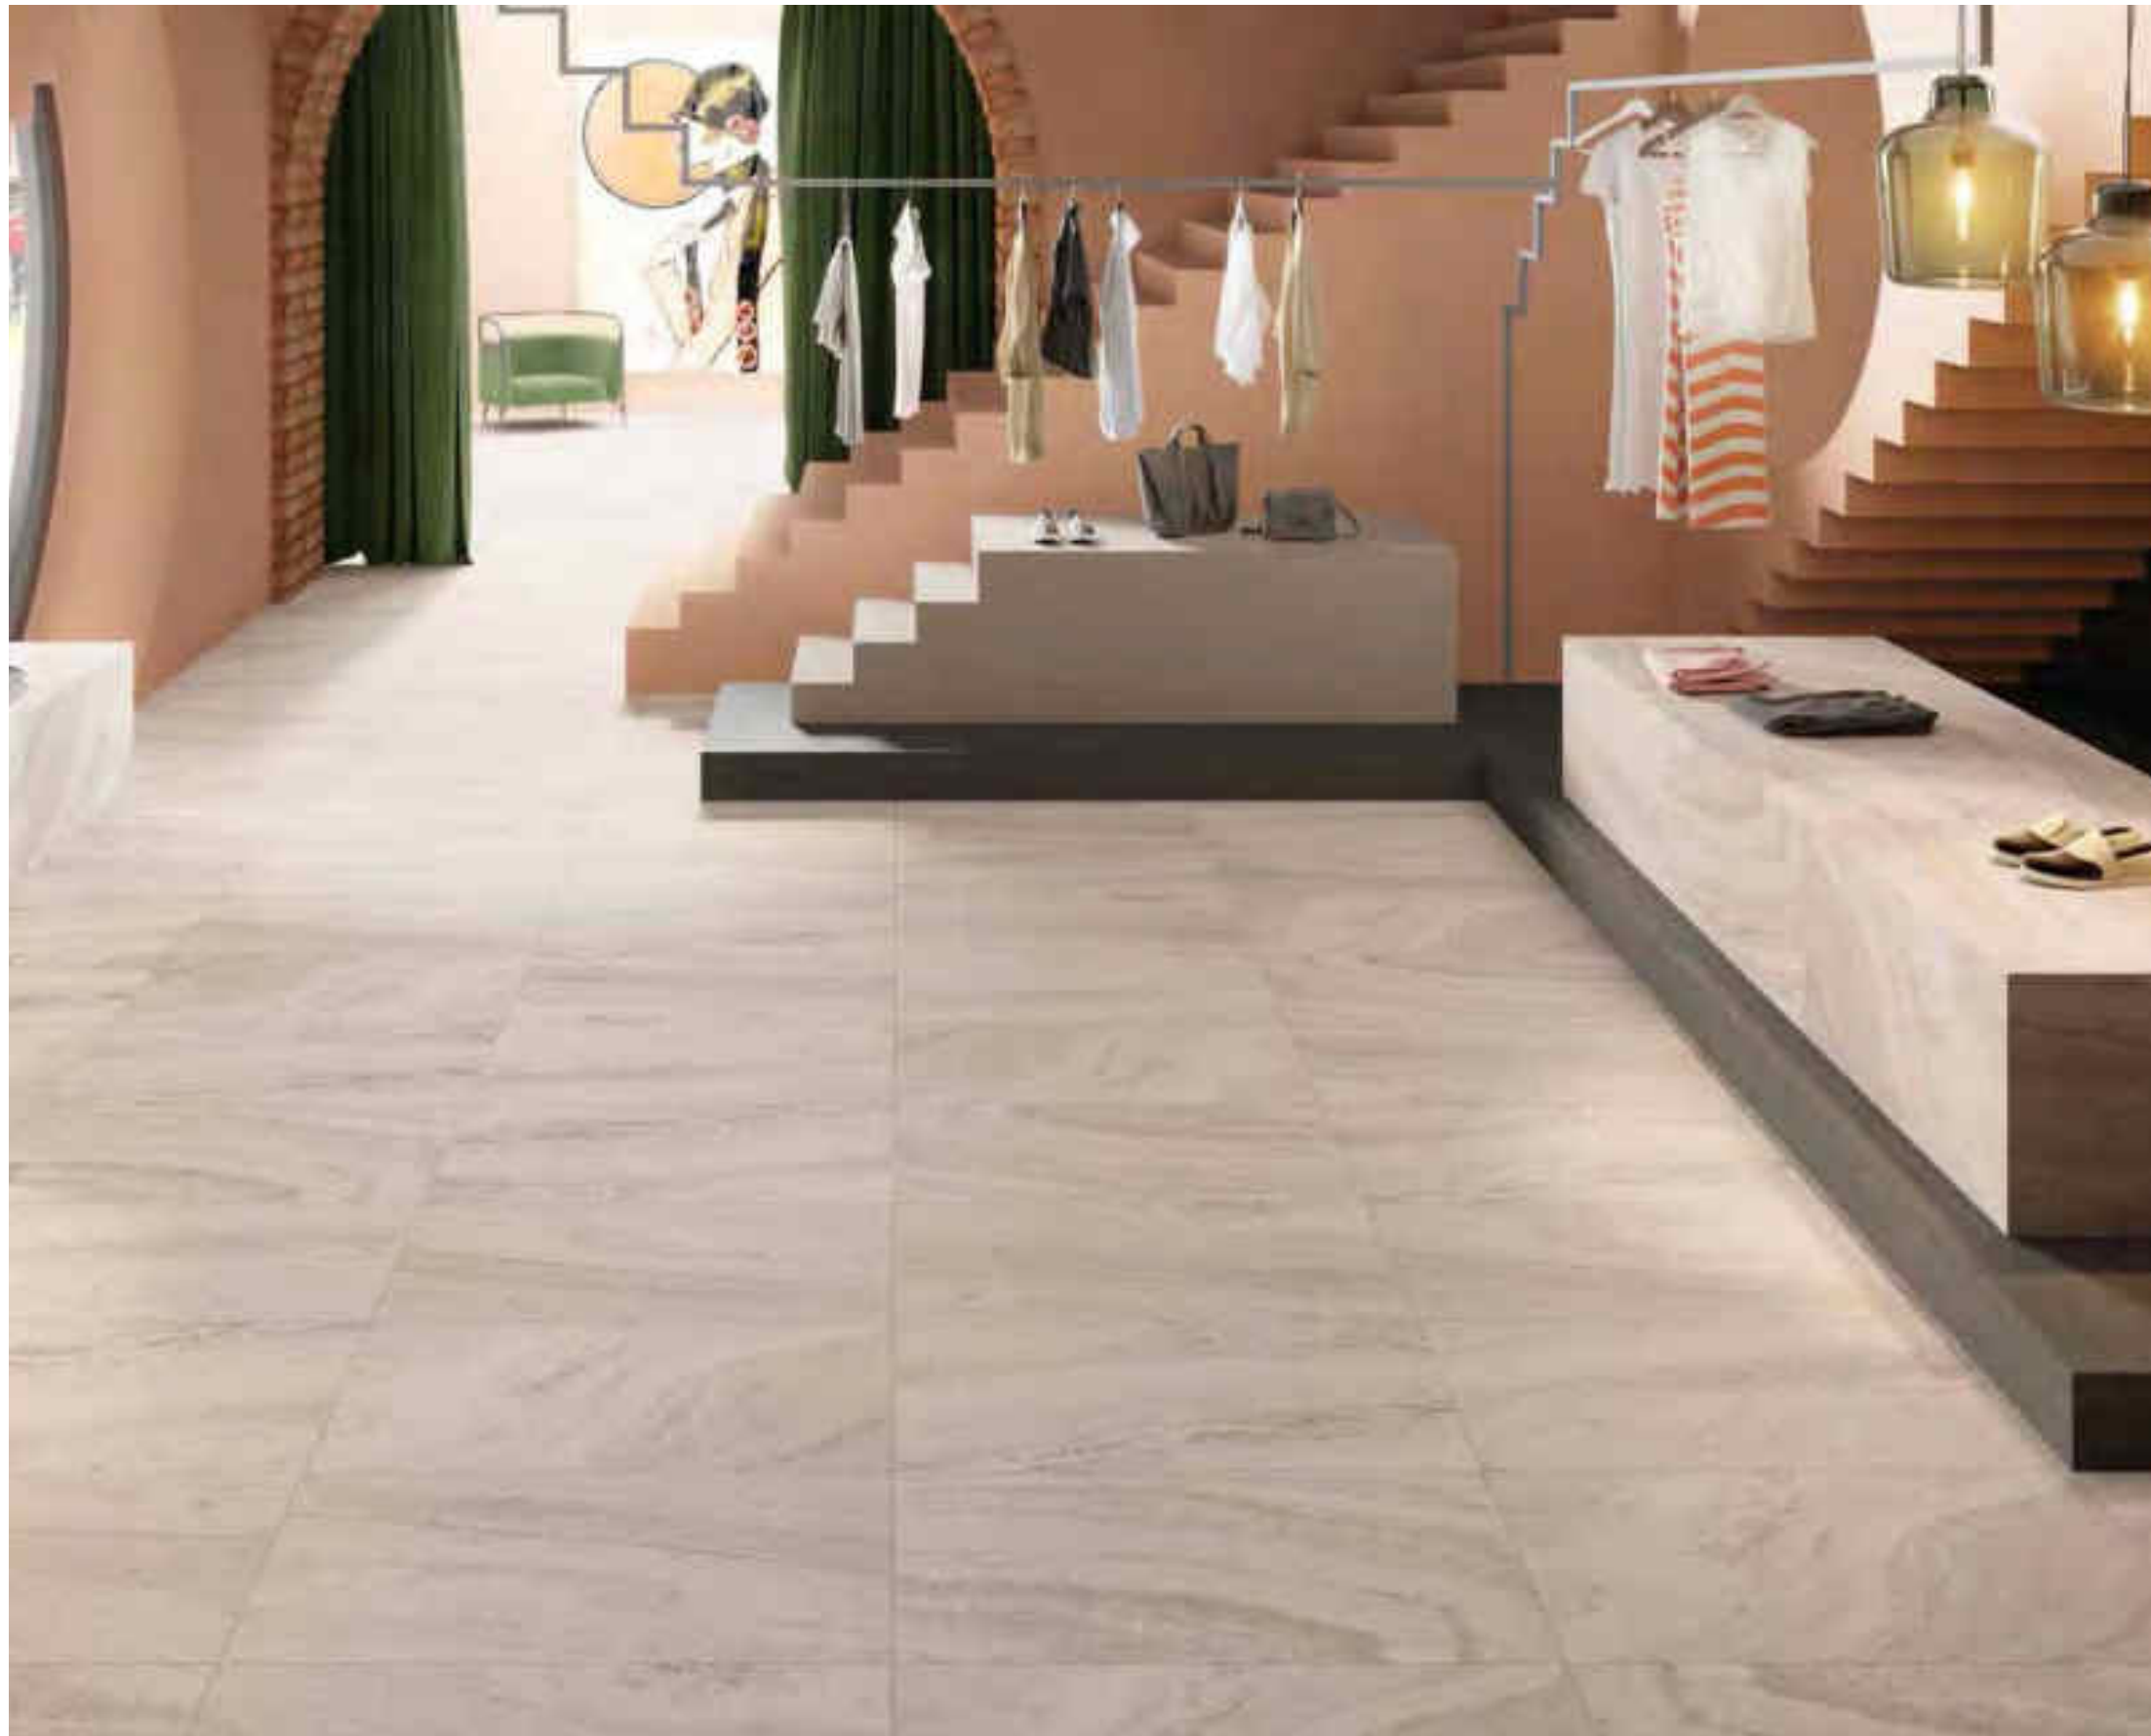

Madagascar Taupe 45 x 90 cm