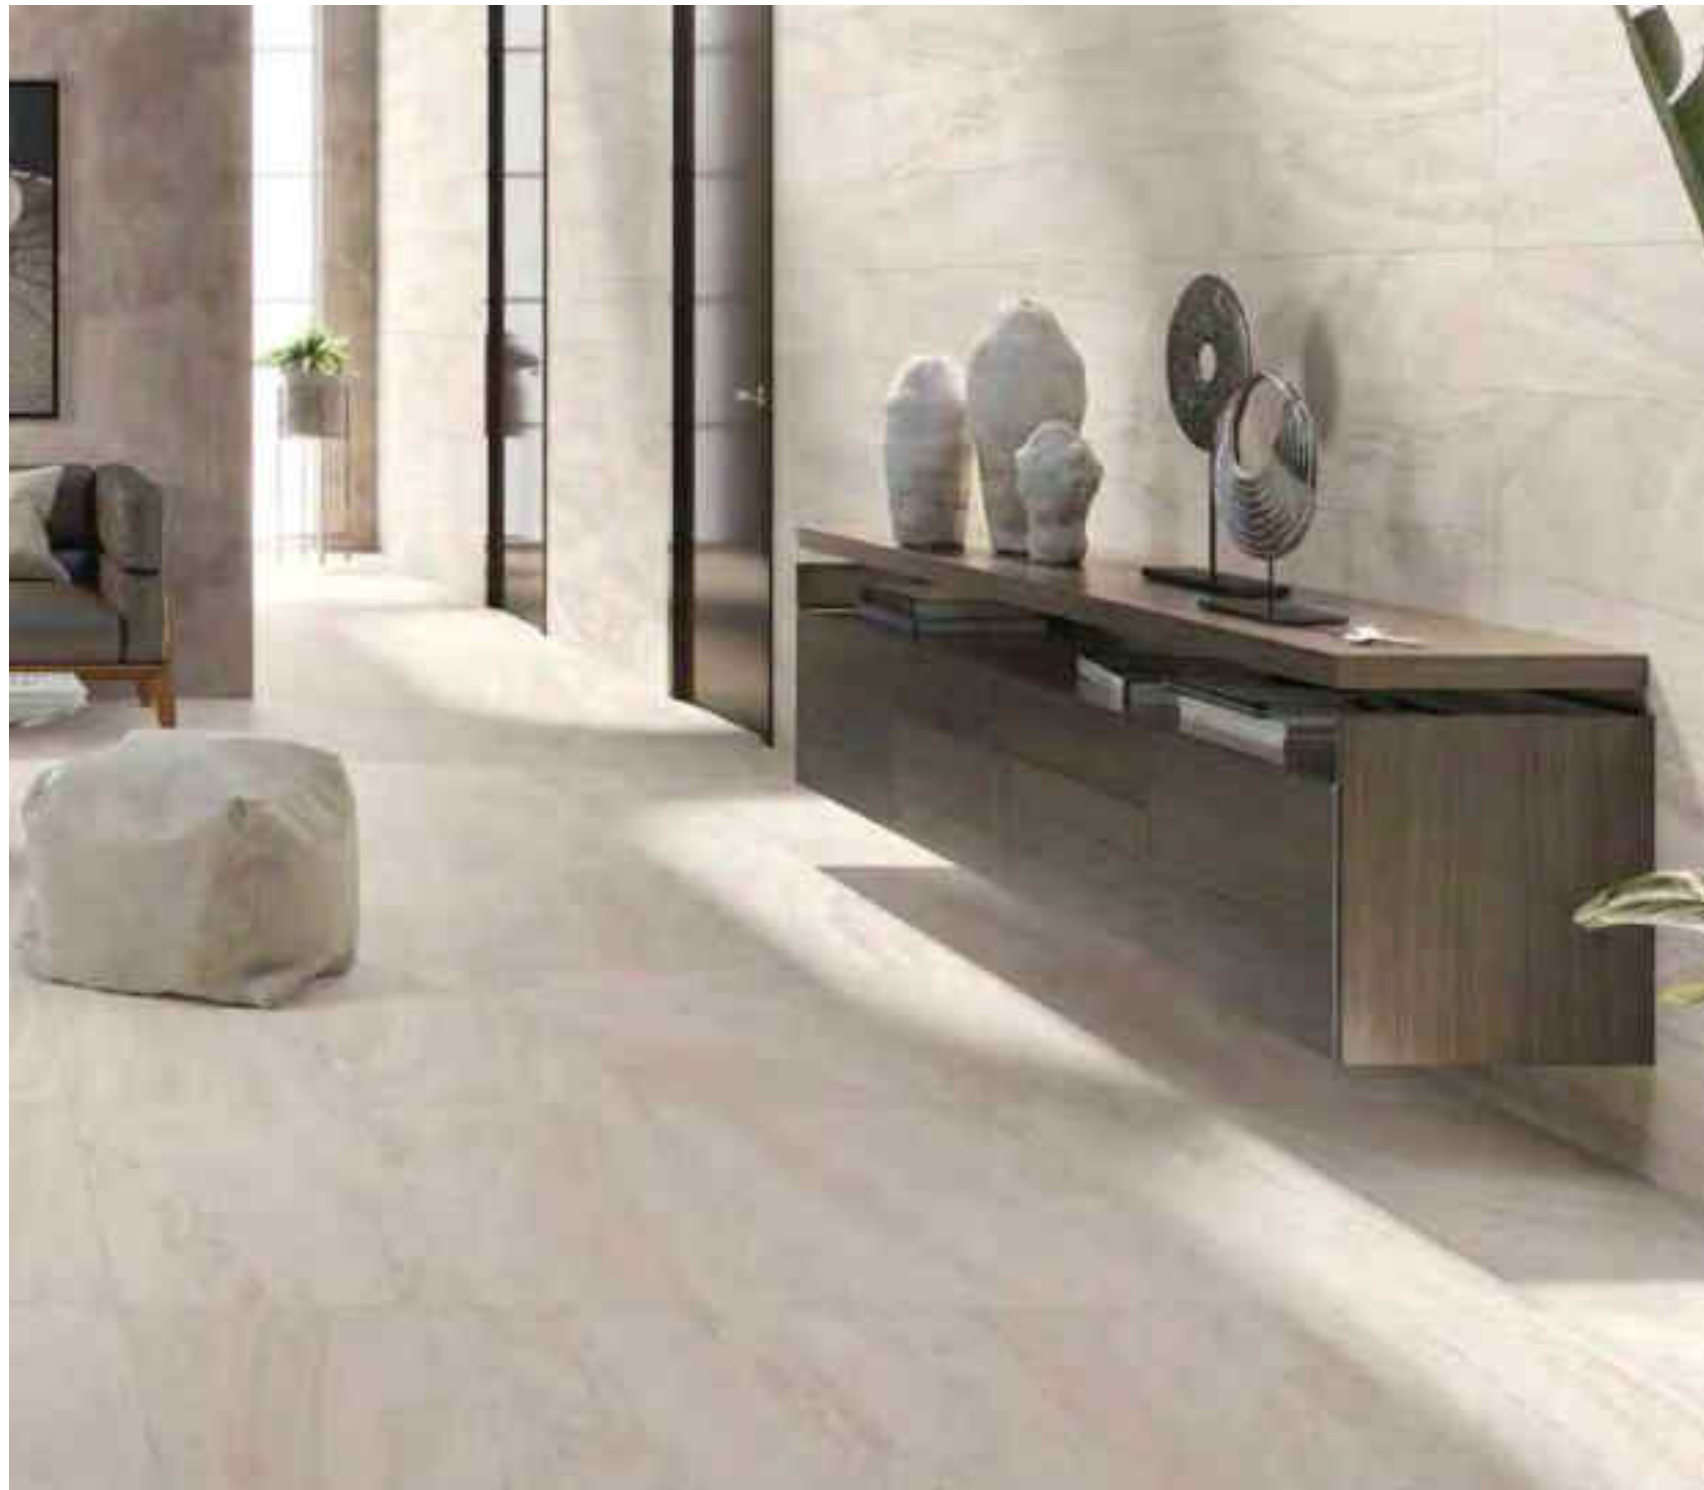

VERTIX CREMA | M-025
45 x 90 cm · 17,7" x 35,4"

VERTIX BLANCO | M-025
45 x 90 cm · 17,7" x 35,4"

VERTIX PERLA | M-025
45 x 90 cm · 17,7" x 35,4"

Vertix Blanco 45 x 90 cm · Nature Antracita 60 x 60 cm

cm						
45 x 90 REC.	3	1,21	36,30	30	875	92 x 120