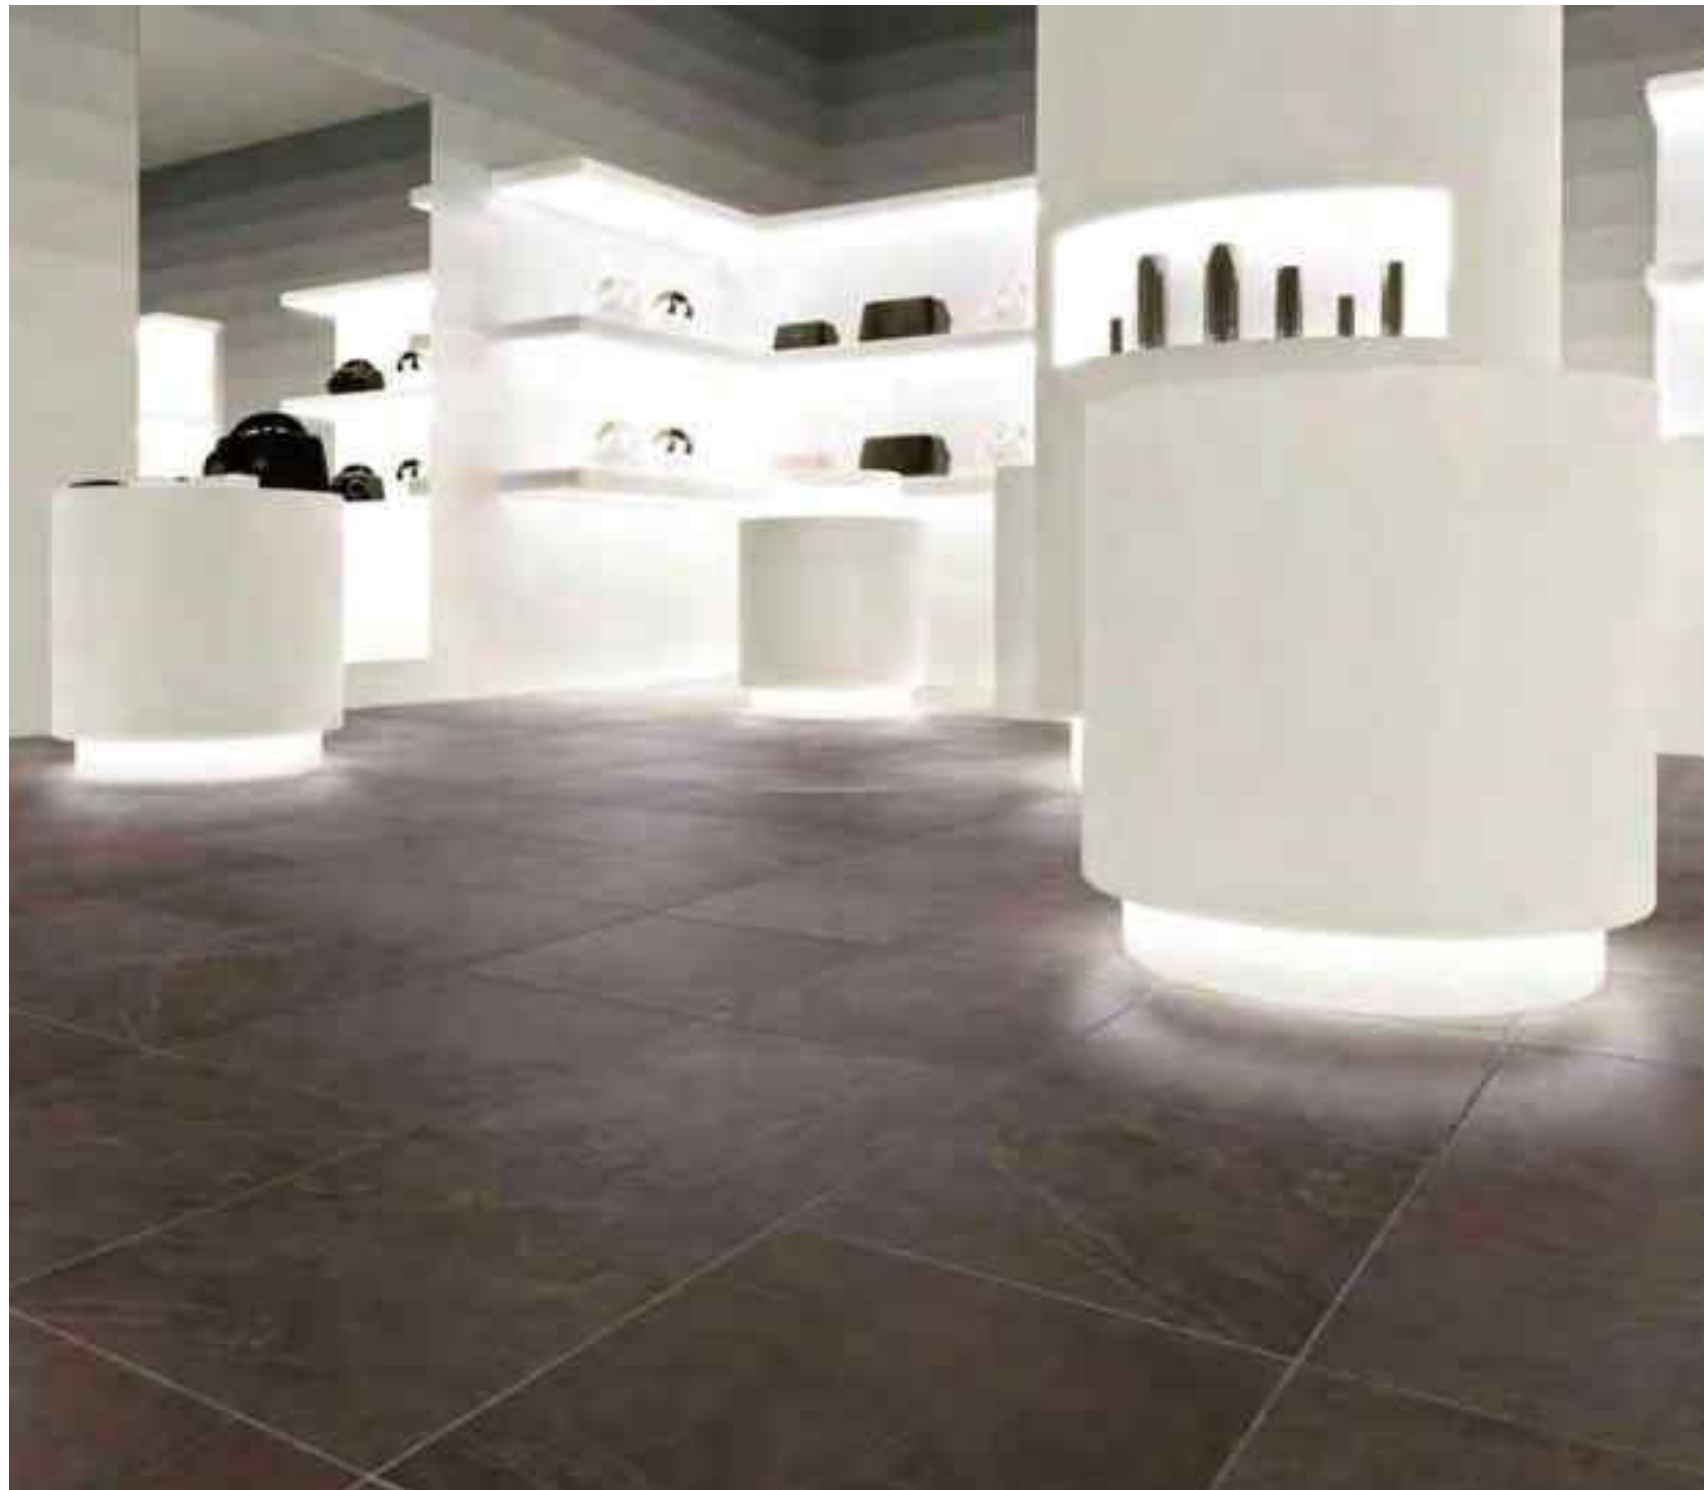

Leiden Noce 60 x 60 cm

cm						cm
60 x 60 PO.	3	1,08	43,20	40	1.017,42	EUROPALET
33 x 60 PO.	5	1	48	48	1.027,38	EUROPALET
45 x 45	5	1	68	68	1.390,85	EUROPALET