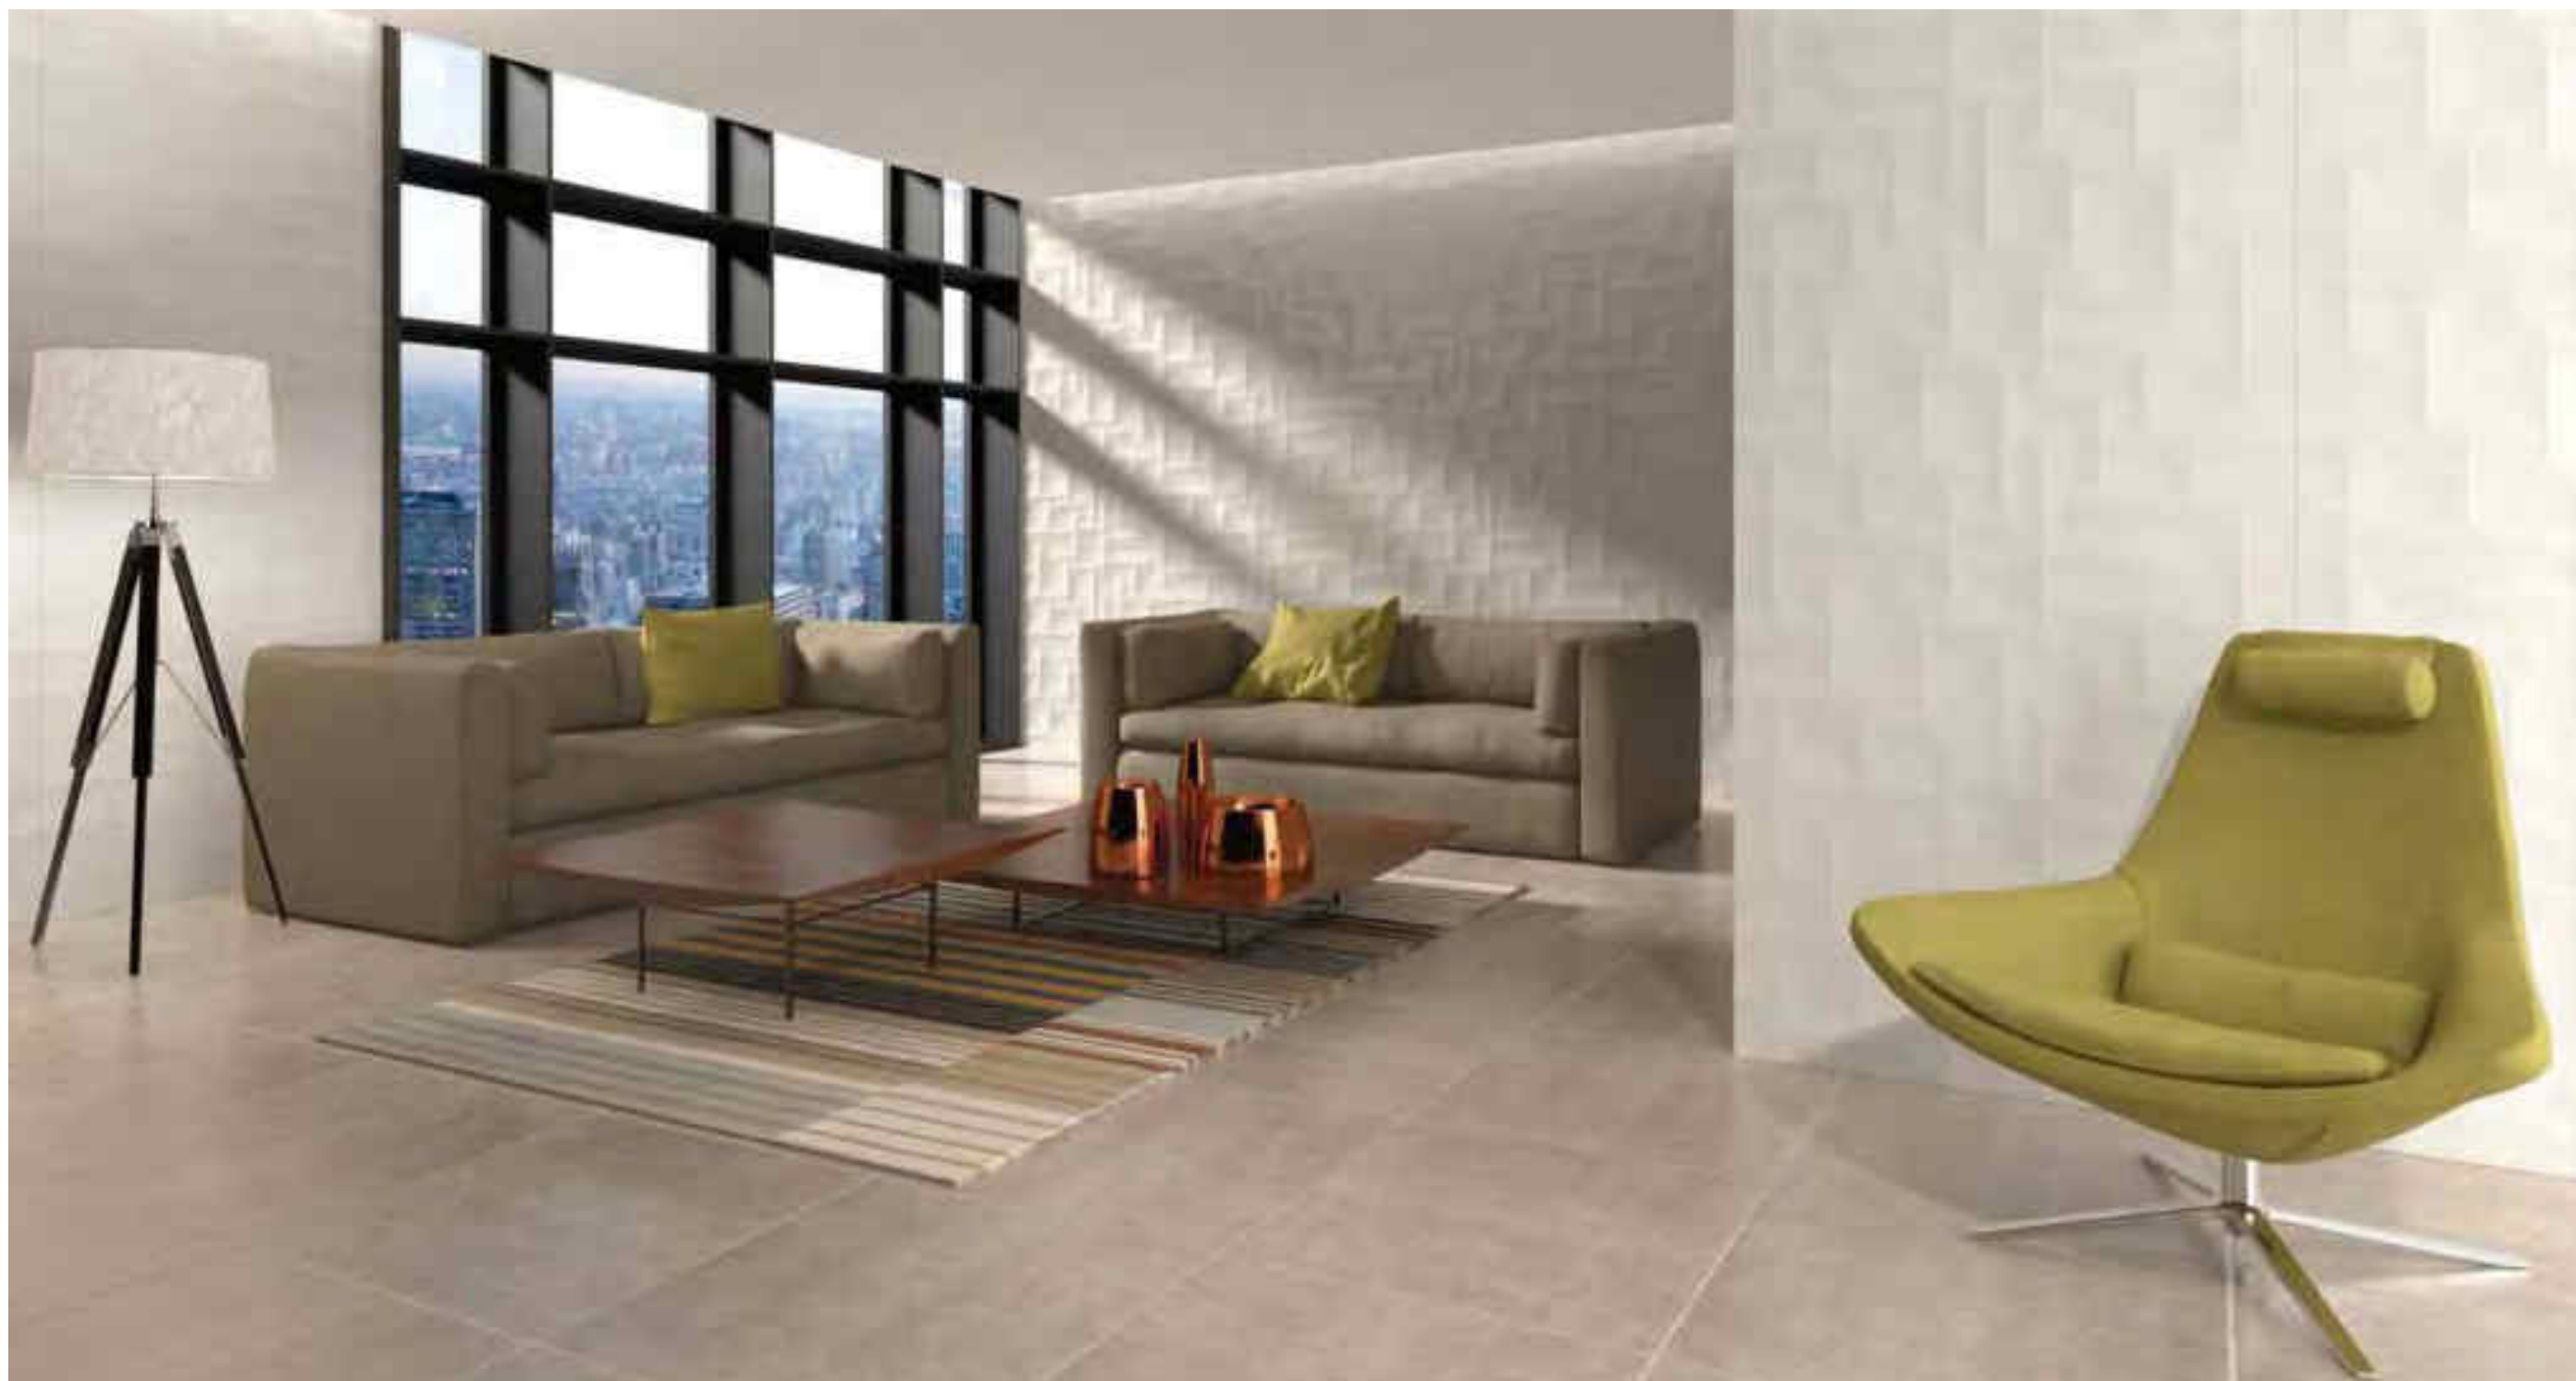

ROD. TRIDENT | P-655
8 x 45 cm · 3,1" x 17,7"

TRIDENT TAUPE | M-160
45 x 90 cm · 17,7" x 35,4"

TRIDENT DECOR TAUPE | M-025
45 x 90 cm · 17,7" x 35,4"

TRIDENT NOCE | M-160
45 x 90 cm · 17,7" x 35,4"

TRIDENT DECOR NOCE | M-025
45 x 90 cm · 17,7" x 35,4"