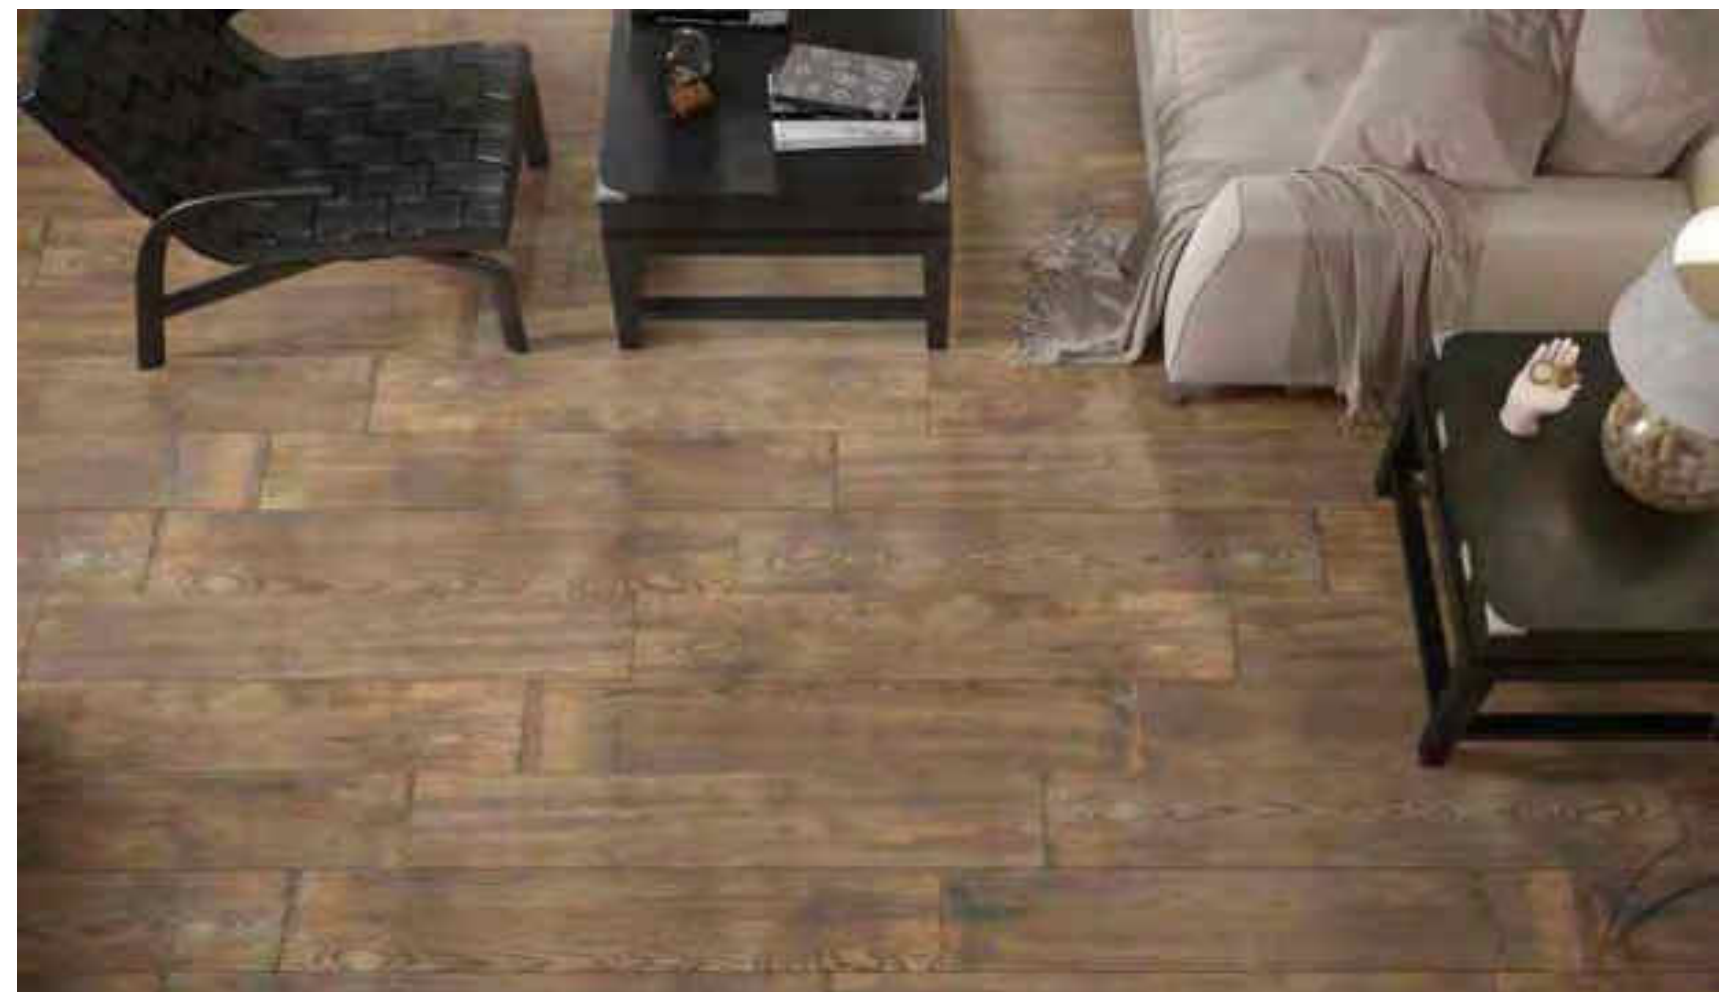

Laos Blanco 19,4 x 120 cm

Portobello Tuscany 19,4 x 120