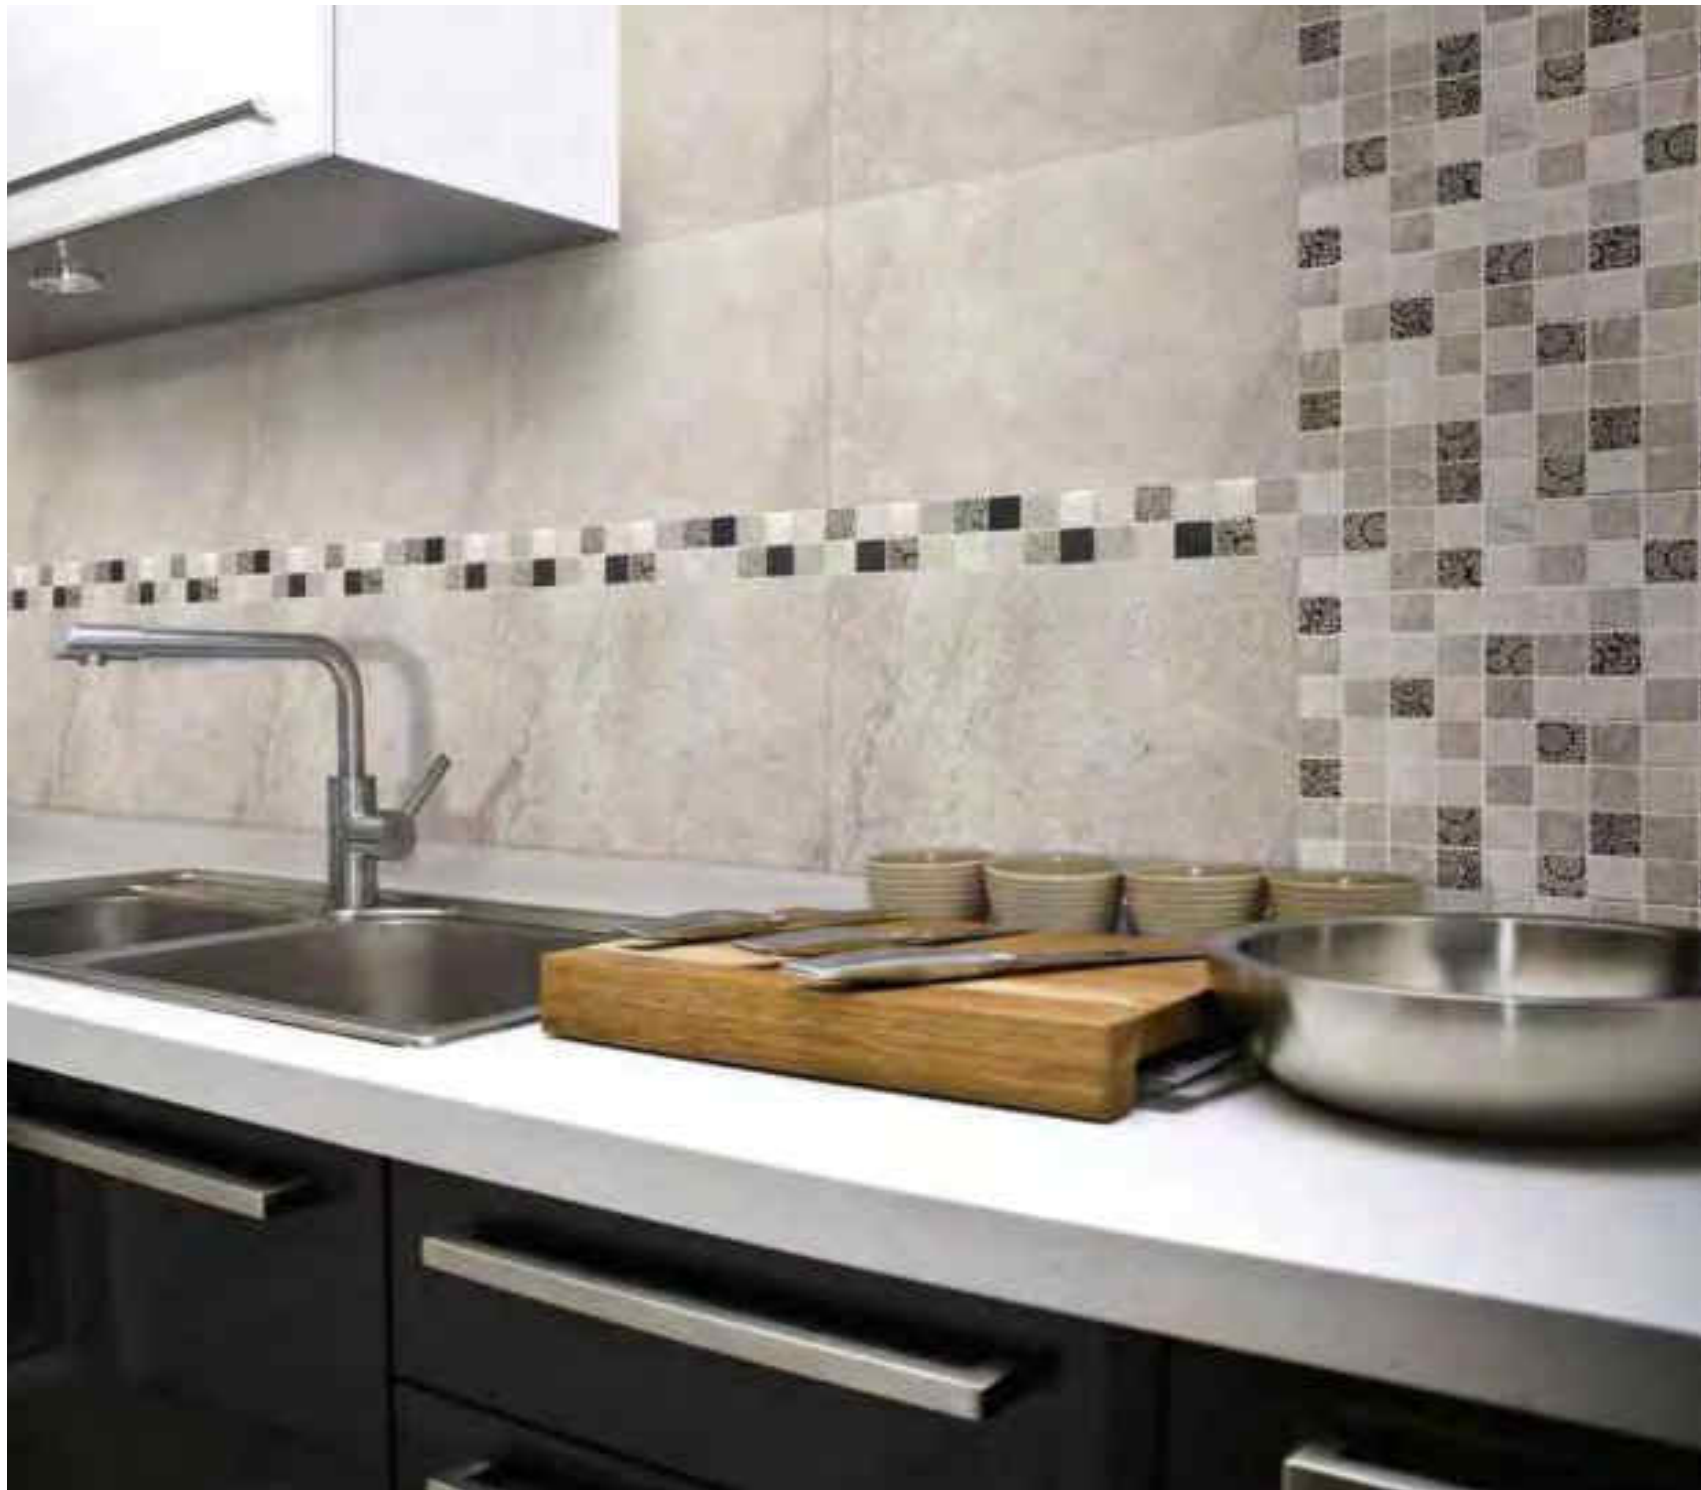

DOLCE GRIS OSCURO

DOLCE VERDE

DOLCE MALVA

DOLCE BEIGE

DOLCE MARRÓN

cm						
31,6 x 45	7	1	52	52	931,91	EUROPALET

Canadá Silver 31,6 x 45 cm · Canadá Cuad. Silver 31,6 x 31,6 cm

cm						
31,6 x 45	7	1	52	52	931,91	EUROPALET