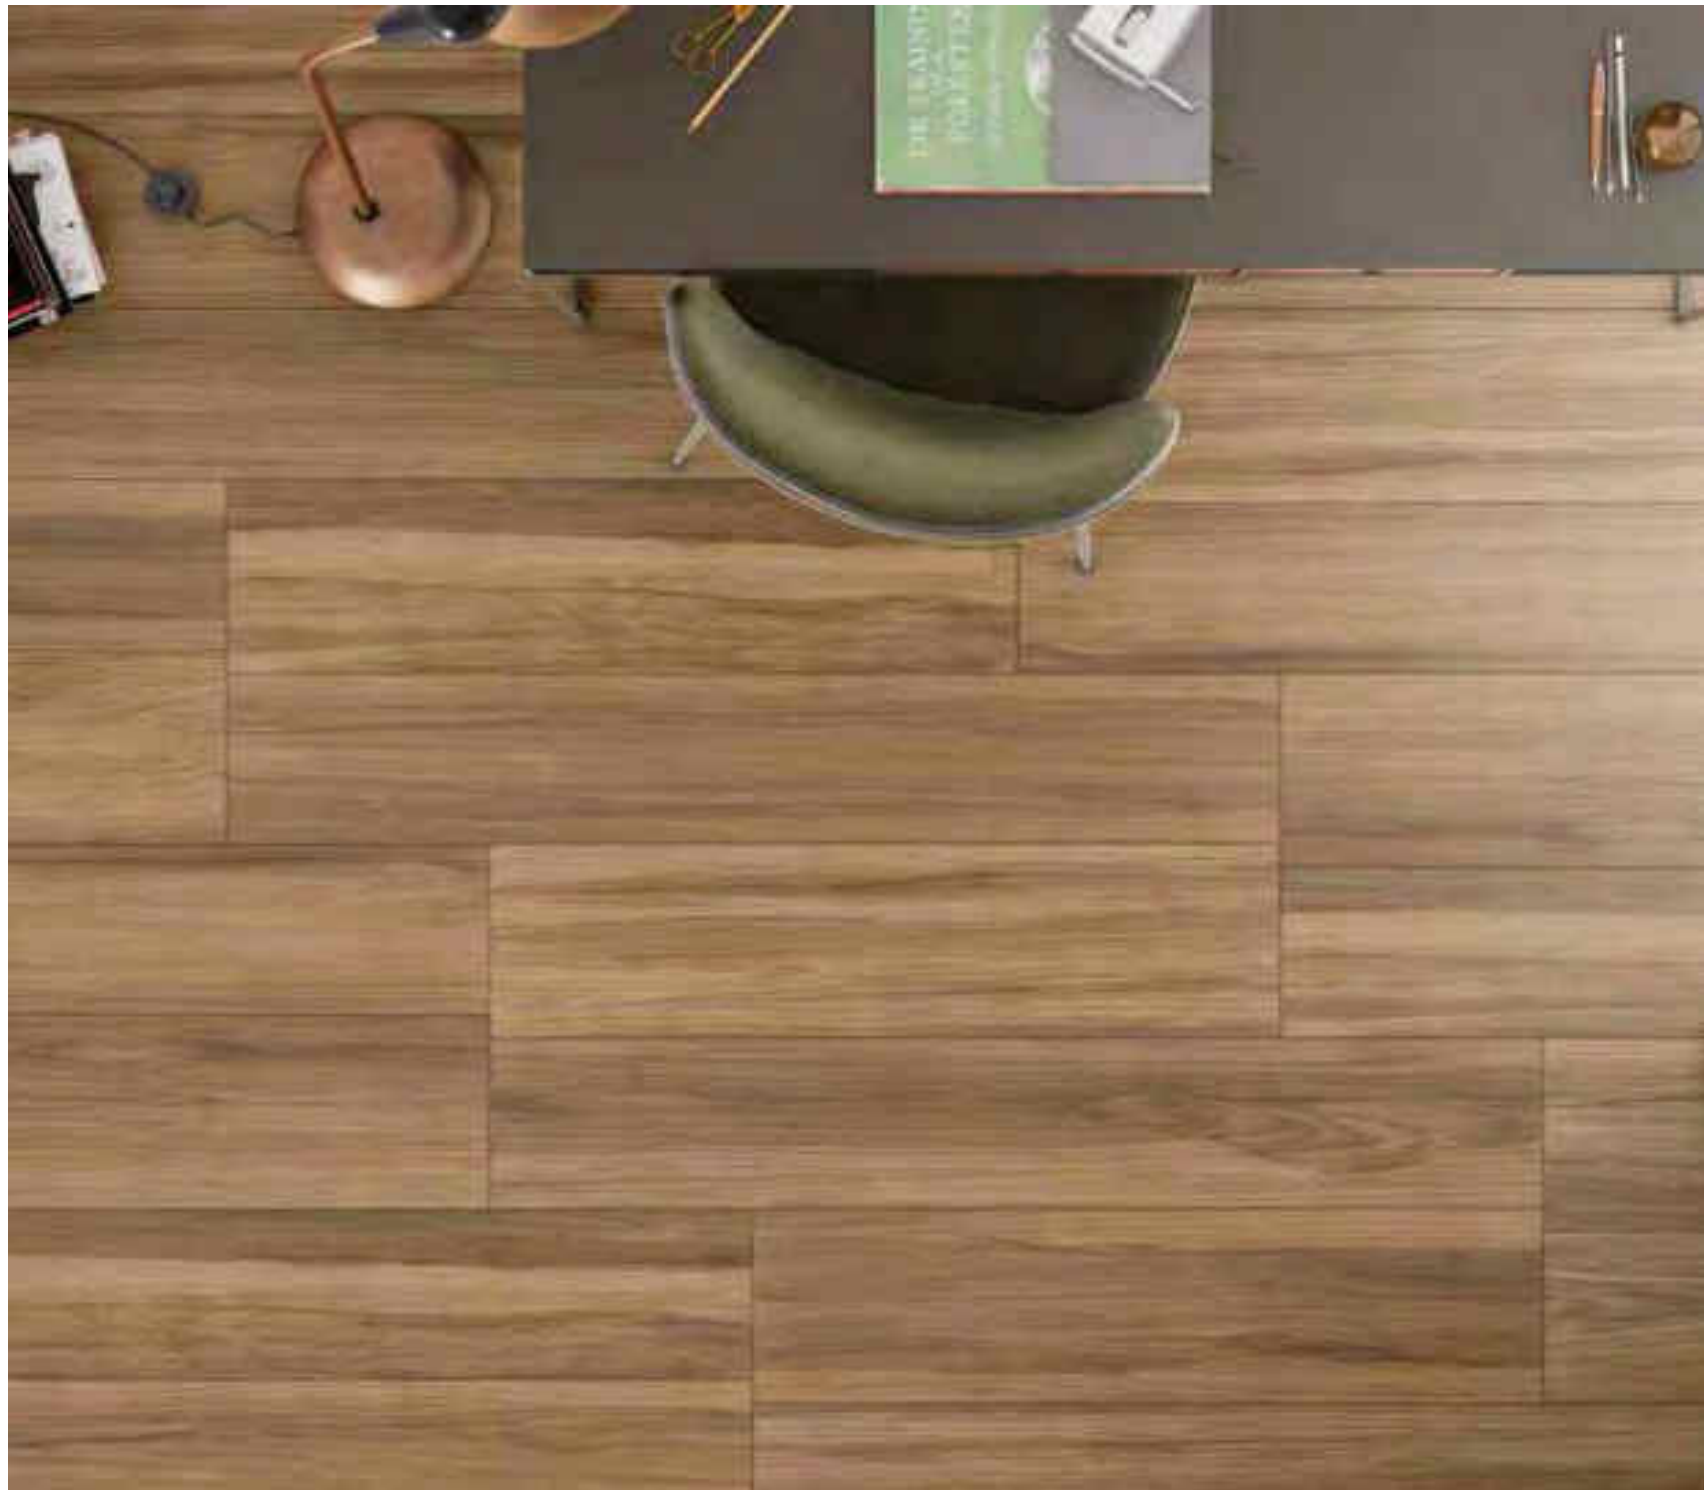

Nokame Noce 19,4 x 120 y 22,1 x 90 cm

cm						
19,4 x 120 REC.	4	0,93	44,64	48	1.076,48	EUROPALET
22,1 x 90 REC.	5	1	60	60	1.370	92 x 120