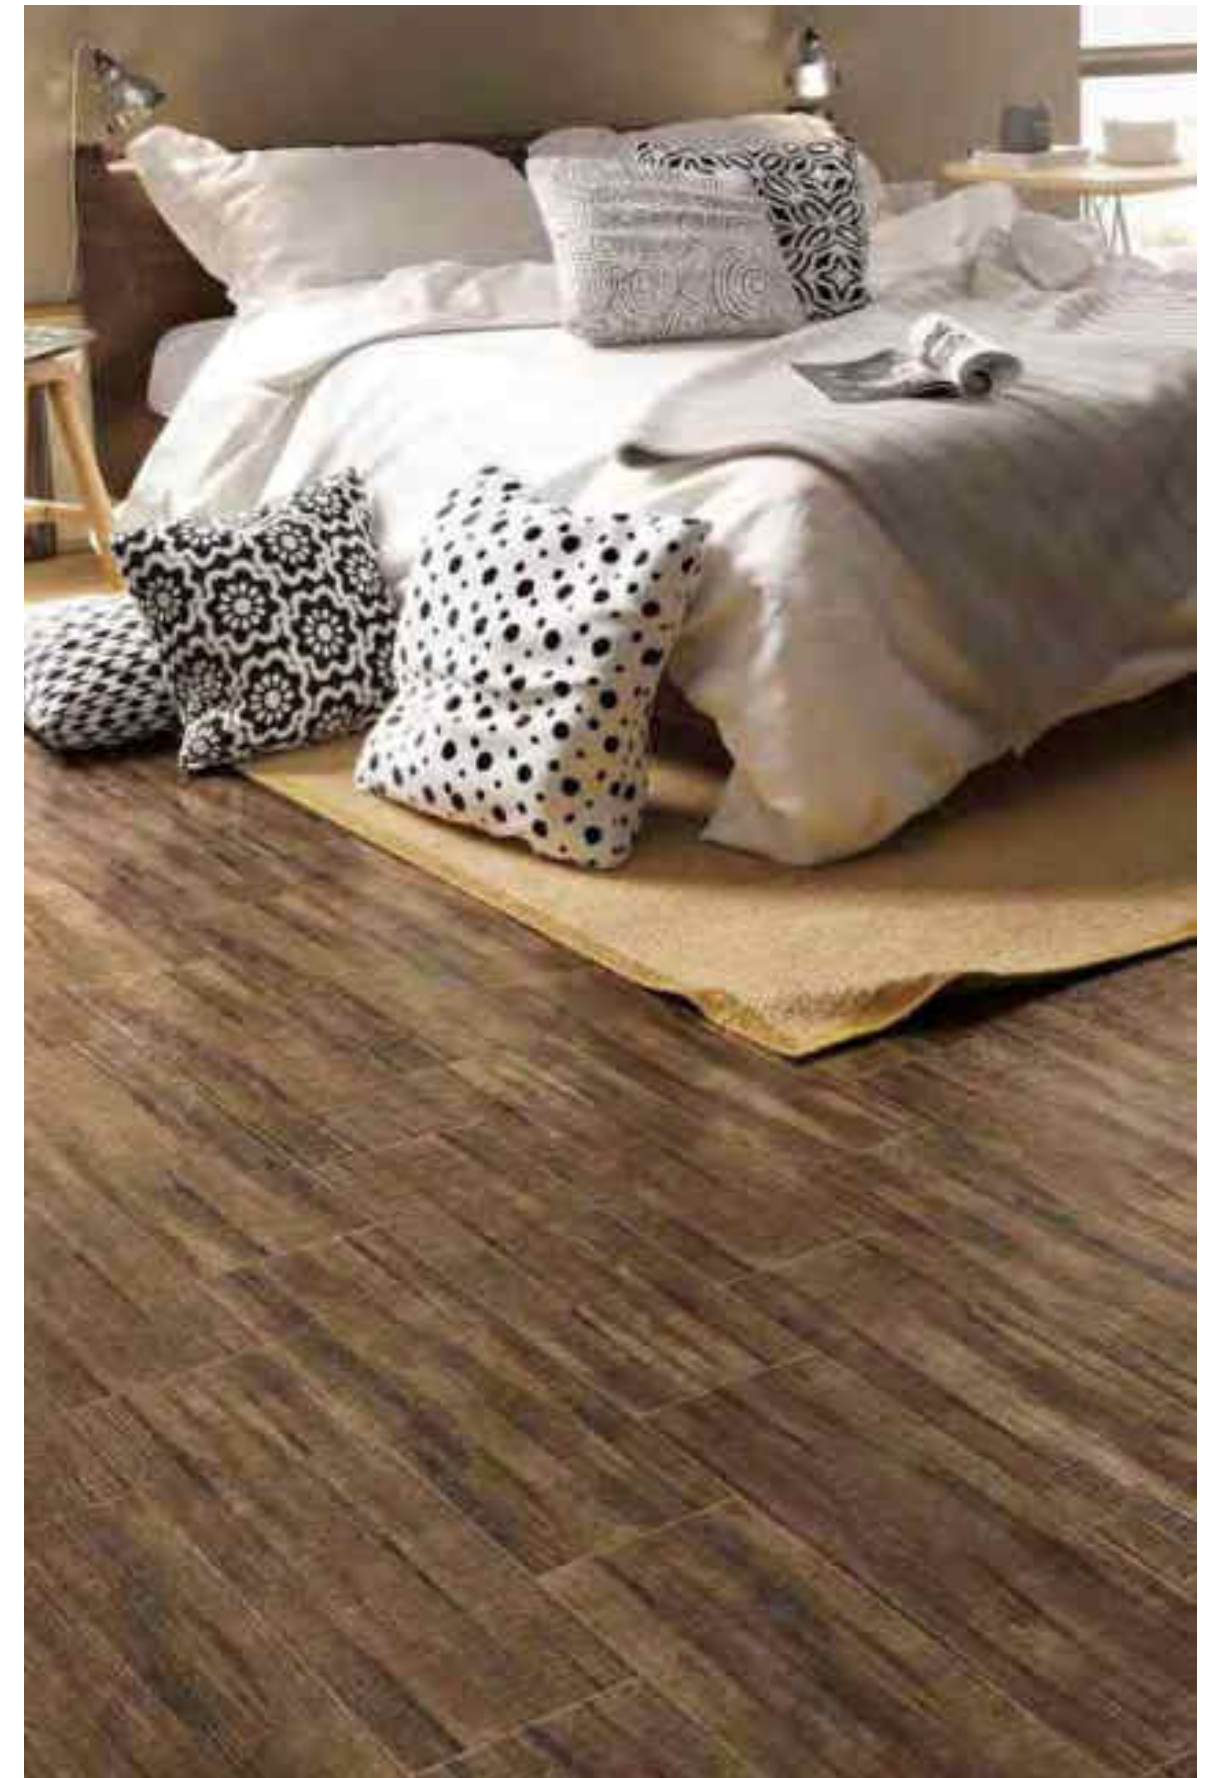

Disponible en todos los colores cortado y biselado
Disponible en toutes les couleurs, coupé et biseauté
Verfügbar in allen Farben, geschnitten und gekehrt

ROD. ARDENNES | P-075
8 x 60 cm · 3,1" x 23,6"