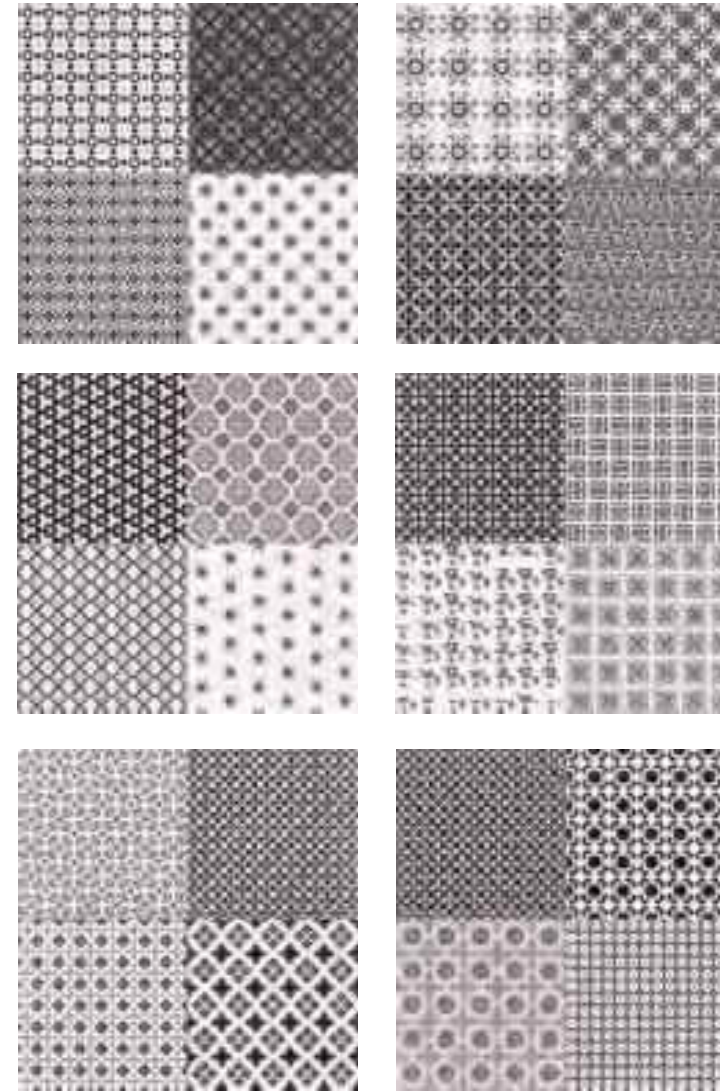

RETRO | M-090
45 x 45 cm · 17,7" x 17,7"

Varied designs
Diseños variados
Dessins variés
Verschiedene Designs