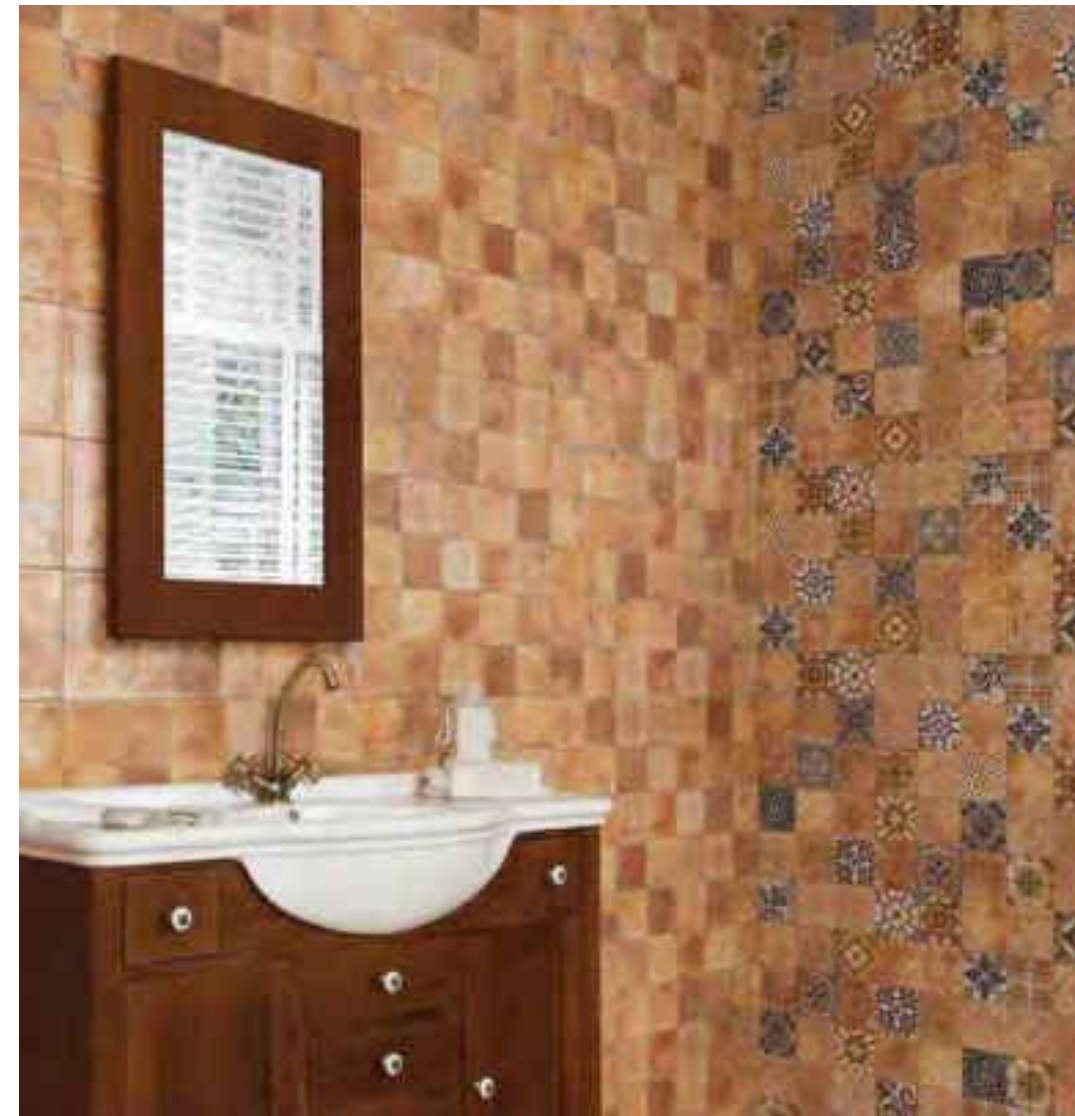

20 x 60	9	1,08	69,12	64	1.191,86	EUROPALET

Marina Marrón 20 x 60 cm · Marina Decor Marrón 20 x 60 cm · Marina Vintage Marrón 20 x 60 cm

MARINA BLANCO | M-335
20 x 60 cm · 7,8" x 23,6"

MARINA DECOR BLANCO | M-336
20 x 60 cm · 7,8" x 23,6"