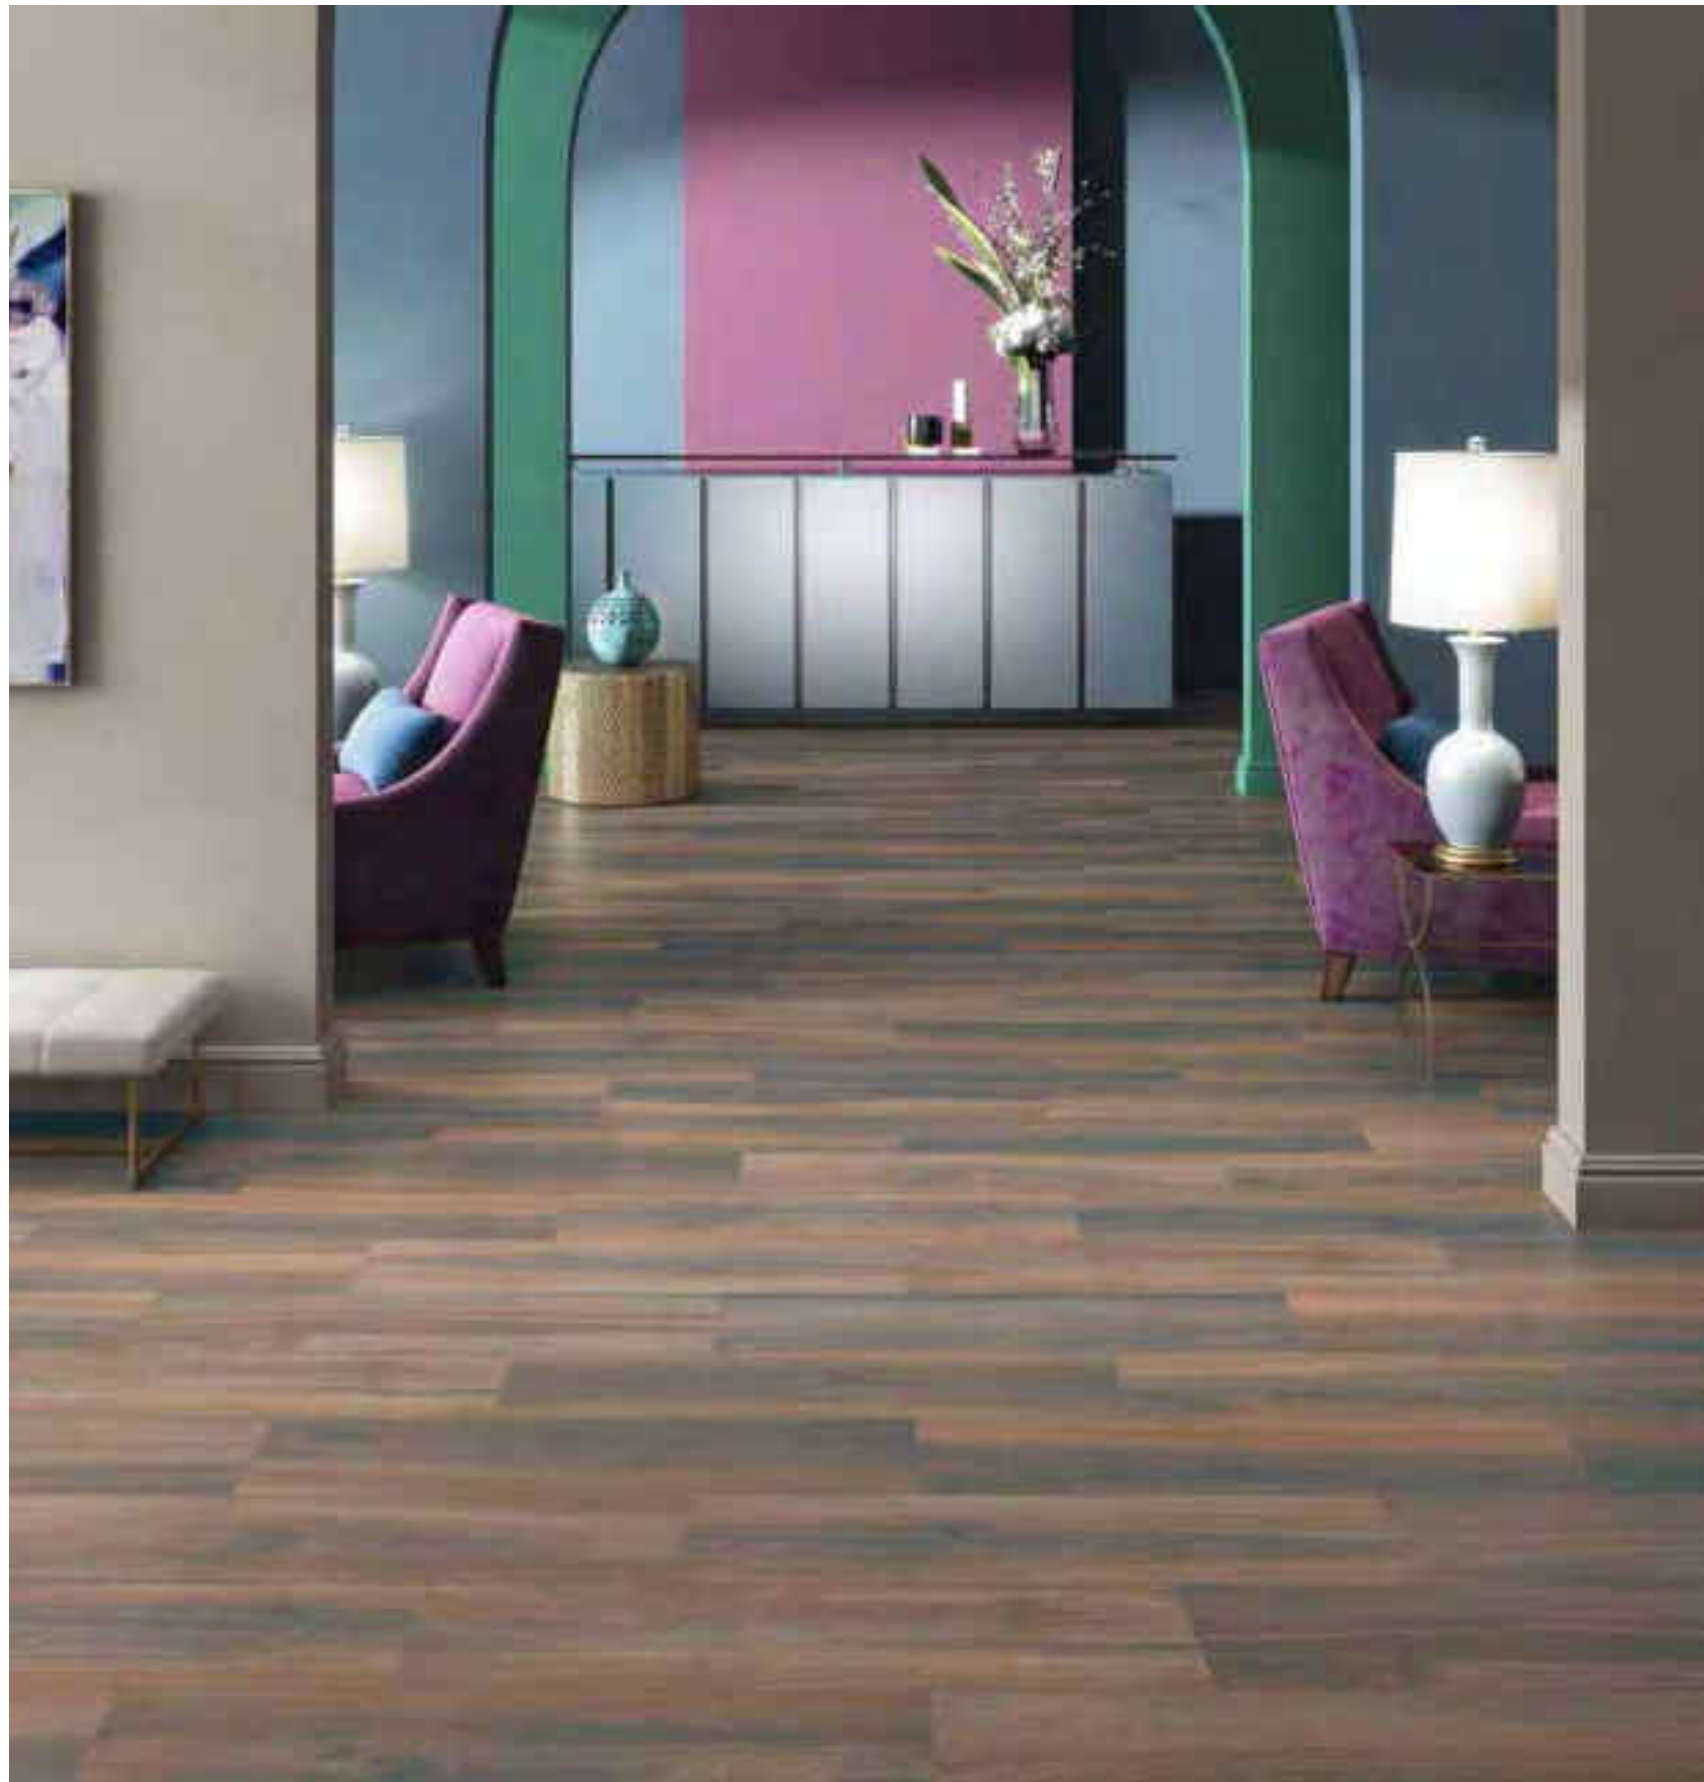

ROD. CAMERAM | P-655
7,5 x 45 cm · 2,9" x 17,7"

Cameram Ciprés 22,1 x 90 cm

CAMERAM CIPRÉS | M-165
22,1 x 90 cm · 8,7" x 35,4"

CAMERAM OLIVO | M-165
22,1 x 90 cm · 8,7" x 35,4"

Cameram Olivo 22,1 x 90 cm

ORINOCO NATURAL ANTI-SLIP | M-165
ORINOCO NATURAL | M-165
22,1 x 90 cm · 8,7" x 35,4"